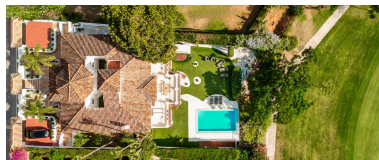

Villa en Aloha

Referencia: R5127520

Dormitorios: 7

Baños: 8

M²: 710

Precio: 4.995.000 €

Estado: Venta

Tipo de propiedad: Villa

Plazas: por petición

Día de la impresión : 7th
Mayo 2026

Descripción:Espectacular villa en primera línea de golf con vistas panorámicas a la montaña de La Concha y al hermoso campo de golf de Aloha. La villa está situada en un tranquilo callejón sin salida, a poca distancia del famoso puerto deportivo de Puerto Banús y de Aloha Gardens. La propiedad cuenta con una distribución muy práctica, ya que todas las zonas sociales principales como la cocina, el salón y el comedor están bien conectadas con acceso directo al precioso espacio exterior, lo que aporta una gran cantidad de luz natural en toda la vivienda. Todos los dormitorios son de muy buen tamaño y disponen de baños en suite. Los dormitorios situados en la planta baja también tienen acceso directo al jardín y a la zona de la piscina. Esta es una oportunidad increíble para adquirir una elegante villa andaluza de alto nivel en la mejor ubicación de Nueva Andalucía, a poca distancia de todas las comodidades. Este hogar es ideal como residencia permanente o como casa de vacaciones. ¡No se pierda esta propiedad única!