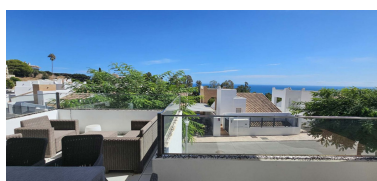

Plazas: por petición

Día de la impresión : 2nd  
Junio 2026

Descripción: Experimente la vida mediterránea en su máxima expresión en esta excepcional casa unifamiliar de lujo de 4 dormitorios y 5 baños, ubicada en el prestigioso complejo residencial BigBlue en Torremuelle, Benalmádena. Con 458 m<sup>2</sup> de superficie construida y más de 128 m<sup>2</sup> de terrazas orientadas al sur, esta casa contemporánea ofrece impresionantes vistas al mar, acabados de alta gama y un confort inigualable. Distribuida en tres plantas con ascensor privado, la propiedad cuenta con un salón de concepto abierto con ventanales de suelo a techo, una cocina de diseño con electrodomésticos BOSCH y acceso directo a una impresionante terraza. Disfrute de un estilo de vida sostenible con 17 paneles solares, climatización por aerotermia, suelo radiante en baños y ventanas de doble acristalamiento. El complejo ofrece servicios de primera clase, como piscina infinita, gimnasio, casa club privada y jardines paisajísticos. Con una ubicación ideal a solo 1 km de la playa y a 500 metros de la estación de tren de Torremuelle, con fácil acceso a Málaga, el aeropuerto, Fuengirola, colegios de primera categoría, campos de golf y todas las comodidades diarias. La propiedad también incluye un espacio versátil con potencial para crear un apartamento independiente, perfecto para invitados o para generar ingresos por alquiler. El lujo costero redefinido.