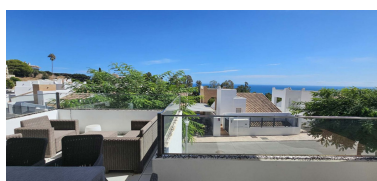

Plazas: por petición

Día de la impresión : 24th  
Junio 2026

Descripción: Experimente la vida mediterránea en su máxima expresión en esta excepcional casa unifamiliar de lujo de 4 dormitorios y 5 baños, ubicada en el prestigioso complejo residencial BigBlue en Torremuelle, Benalmádena. Con 458 m<sup>2</sup> de superficie construida y más de 128 m<sup>2</sup> de terrazas orientadas al sur, esta casa contemporánea ofrece impresionantes vistas al mar, acabados de alta gama y un confort inigualable. Distribuida en tres plantas con ascensor privado, la propiedad cuenta con un salón de concepto abierto con ventanales de suelo a techo, una cocina de diseño con electrodomésticos BOSCH y acceso directo a una impresionante terraza. Disfrute de un estilo de vida sostenible con 17 paneles solares, climatización por aerotermia, suelo radiante en baños y ventanas de doble acristalamiento. El complejo ofrece servicios de primera clase, como piscina infinita, gimnasio, casa club privada y jardines paisajísticos. Con una ubicación ideal a solo 1 km de la playa y a 500 metros de la estación de tren de Torremuelle, con fácil acceso a Málaga, el aeropuerto, Fuengirola, colegios de primera categoría, campos de golf y todas las comodidades diarias. La propiedad también incluye un espacio versátil con potencial para crear un apartamento independiente, perfecto para invitados o para generar ingresos por alquiler. El lujo costero redefinido.