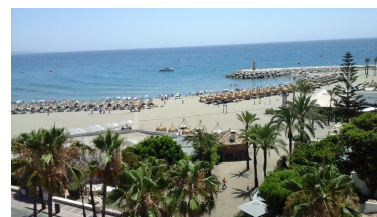

Precio: 2.700.000 €

Estado: Venta

Tipo de propiedad:
Apartamento

Plazas: por petición

Día de la impresión : 10th
Junio 2026

Descripción:Espectacular apartamento de 3 dormitorios, en esquina y en una 5ª planta, a la venta en Marina Banus, con vistas abiertas al mar. Muy luminoso por su orientación al sur. En estado imaculado! Plaza de garaje y trastero incluidos en el precio.

Destacado:

Frente a la playa, Piscina, Aire acondicionado, Vistas al mar, Ascensor, None, Seguridad 24H, Plazas, Inversión