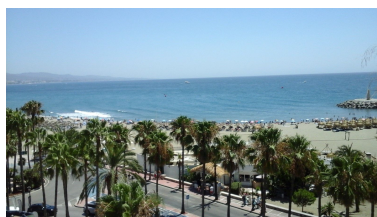

Precio: 2.700.000 €

Estado: Venta

Tipo de propiedad:
Apartamento

Plazas: por petición

Día de la impresión : 10th
Junio 2026

Descripción:Espectacular apartamento de 3 dormitorios, en esquina y en una 5ª planta, a la venta en Marina Banus, con vistas abiertas al mar. Muy luminoso por su orientación al sur. En estado imaculado! Plaza de garaje y trastero incluidos en el precio.

Destacado:

Frente a la playa, Piscina, Aire acondicionado, Vistas al mar, Ascensor, None, Seguridad 24H, Plazas, Inversión