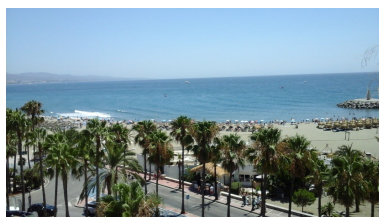

Precio: 2.700.000 €

Estado: Venta

Tipo de propiedad:
Apartamento

Plazas: por petición

Día de la impresión : 10th
Junio 2026

Descripción:Espectacular apartamento de 3 dormitorios, en esquina y en una 5ª planta, a la venta en Marina Banus, con vistas abiertas al mar. Muy luminoso por su orientación al sur. En estado imaculado! Plaza de garaje y trastero incluidos en el precio.

Destacado:

Frente a la playa, Piscina, Aire acondicionado, Vistas al mar, Ascensor, None, Seguridad 24H, Plazas, Inversión