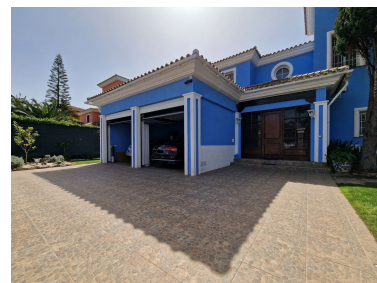

+34 695 577 651

**LW**  
Estates

info@lw-estates.com

Villa en Guadalmina Baja

Referencia: R5110717

Dormitorios: 5

Baños: 4

M<sup>2</sup>: 450

Precio: 2.245.000 €

Estado: Venta

Tipo de propiedad: Villa

Plazas: por petición

Día de la impresión : 27th  
Abril 2026

---

Descripción: VILLA DE LUJO CON CANCHA DE TENIS PRIVADA! Presentamos esta exclusiva villa de estilo mediterráneo ubicada en la prestigiosa zona residencial de Guadalmina Baja – Casasola, Estepona. A solo 300 metros del mar, esta propiedad orientada al sur ofrece privacidad, amplitud y elegancia en una de las zonas más codiciadas de la Costa del Sol. Construida sobre una parcela de 1.690 m<sup>2</sup>, esta villa independiente cuenta con una pista de tenis privada de tamaño profesional, jardín cuidado y una espectacular piscina. Diseñada con materiales de alta calidad y líneas elegantes, ofrece una vida tranquila y lujosa a tan solo 5 minutos de Puerto Banús, cerca de campos de golf, colegios internacionales y restaurantes exclusivos. Características Principales: 5 amplios dormitorios y 4 baños Gran salón-comedor con chimenea Cocina totalmente equipada con suelo radiante Suite principal con vestidor y gran terraza privada Amplias terrazas con vistas al jardín y pista de tenis Garaje para 2 coches + aparcamiento exterior adicional Piscina privada y pista de tenis de tamaño completo Ubicada en urbanización con seguridad Una vivienda ideal para familias o como residencia vacacional de alto nivel, en una zona tranquila, segura y con acceso inmejorable a la playa y al estilo de vida de Marbella.