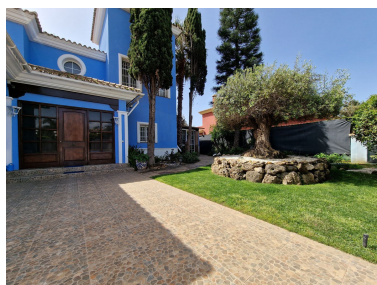

Precio: 2.245.000 €

Estado: Venta

Tipo de propiedad: Villa

Plazas: por petición

Día de la impresión : 27th  
Abril 2026

---

Descripción: VILLA DE LUJO CON CANCHA DE TENIS PRIVADA! Presentamos esta exclusiva villa de estilo mediterráneo ubicada en la prestigiosa zona residencial de Guadalmina Baja – Casasola, Estepona. A solo 300 metros del mar, esta propiedad orientada al sur ofrece privacidad, amplitud y elegancia en una de las zonas más codiciadas de la Costa del Sol. Construida sobre una parcela de 1.690 m<sup>2</sup>, esta villa independiente cuenta con una pista de tenis privada de tamaño profesional, jardín cuidado y una espectacular piscina. Diseñada con materiales de alta calidad y líneas elegantes, ofrece una vida tranquila y lujosa a tan solo 5 minutos de Puerto Banús, cerca de campos de golf, colegios internacionales y restaurantes exclusivos. Características Principales: 5 amplios dormitorios y 4 baños Gran salón-comedor con chimenea Cocina totalmente equipada con suelo radiante Suite principal con vestidor y gran terraza privada Amplias terrazas con vistas al jardín y pista de tenis Garaje para 2 coches + aparcamiento exterior adicional Piscina privada y pista de tenis de tamaño completo Ubicada en urbanización con seguridad Una vivienda ideal para familias o como residencia vacacional de alto nivel, en una zona tranquila, segura y con acceso inmejorable a la playa y al estilo de vida de Marbella.