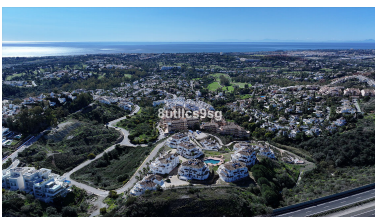

Apartamento en Aloha

Referencia: R5104435

Dormitorios: 2

Baños: por petición

M²: 122

Precio: 560.000 €

Estado: Venta

Tipo de propiedad:
Apartamento

Plazas: por petición

Día de la impresión : 3rd
Mayo 2026

Descripción: En urbanización totalmente rehabilitada, en una de las mejores zonas de Nueva Andalucía, Marbella, con unas vistas espectaculares, muy cerca de los mejores campos de golf. Con dos dormitorios, dos baños. Salón comedor con cocina separada, totalmente equipada con electrodomésticos Siemens, ambos con salida a la gran terraza. Un dormitorio con baño en suite y terraza privada. La propiedad dispone de aire acondicionado frío – calor, suelos de mármol y máximas calidades. Una plaza de garaje subterráneo y un trastero. La urbanización ofrece dos piscinas, amplias zonas verdes y gimnasio. Seguridad 24 horas. A sólo dos minutos de Golf Los Naranjos, Las Brisas Golf y Aloha Golf. Con todos los servicios y áreas de ocio de Nueva Andalucía y 5 minutos de Puerto Banús.

Destacado:

Nueva construcción, Piscina, Aire acondicionado, Jardín privado, Ascensor, Seguridad 24H, Plazas