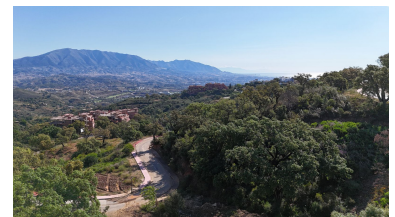

Día de la impresión : 4th
Mayo 2026

Descripción:???? Terreno con vistas en La Mairena, Marbella ???? Ubicado en una de las zonas más tranquilas y naturales de Marbella Este, este amplio terreno de 2.141 m² en La Mairena es una excelente oportunidad para construir la villa de tus sueños en un entorno privilegiado. ???? A solo unos minutos del Colegio Alemán, rodeado de naturaleza, aire puro y con vistas abiertas a las montañas y al valle. ■ Edificabilidad: 471 m² Ideal para una villa contemporánea de lujo con jardines amplios, piscina, y todas las comodidades modernas. Zona consolidada con infraestructuras completas (agua, electricidad, alcantarillado, fibra óptica). ■ Disfruta de la privacidad de vivir en plena naturaleza, a solo 10 minutos en coche de las playas de Elviria y de todos los servicios: restaurantes, supermercados, campos de golf y mucho más. ???? Perfecto para familias, inversores o promotores que buscan exclusividad y calidad de vida en la Costa del Sol.