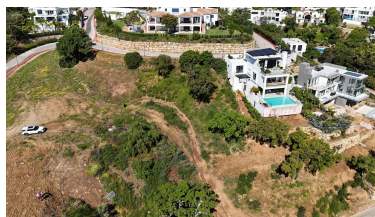

Terreno en La Mairena

Referencia: R5083177

Dormitorios: por petición

Baños: por petición

M²: 2.141

Precio: 513.840 €

Estado: Venta

Tipo de propiedad: Terreno Plazas: por petición

Día de la impresión : 4th
Mayo 2026

Descripción:???? Terreno con vistas en La Mairena, Marbella ???? Ubicado en una de las zonas más tranquilas y naturales de Marbella Este, este amplio terreno de 2.141 m² en La Mairena es una excelente oportunidad para construir la villa de tus sueños en un entorno privilegiado. ???? A solo unos minutos del Colegio Alemán, rodeado de naturaleza, aire puro y con vistas abiertas a las montañas y al valle. ■ Edificabilidad: 471 m² Ideal para una villa contemporánea de lujo con jardines amplios, piscina, y todas las comodidades modernas. Zona consolidada con infraestructuras completas (agua, electricidad, alcantarillado, fibra óptica). ■ Disfruta de la privacidad de vivir en plena naturaleza, a solo 10 minutos en coche de las playas de Elviria y de todos los servicios: restaurantes, supermercados, campos de golf y mucho más. ???? Perfecto para familias, inversores o promotores que buscan exclusividad y calidad de vida en la Costa del Sol.