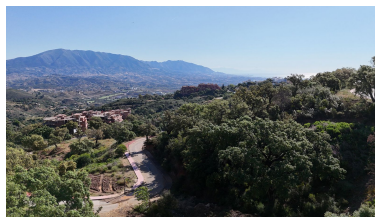

Día de la impresión : 4th
Mayo 2026

Descripción:???? Terreno con vistas en La Mairena, Marbella ???? Ubicado en una de las zonas más tranquilas y naturales de Marbella Este, este amplio terreno de 2.141 m² en La Mairena es una excelente oportunidad para construir la villa de tus sueños en un entorno privilegiado. ???? A solo unos minutos del Colegio Alemán, rodeado de naturaleza, aire puro y con vistas abiertas a las montañas y al valle. ■ Edificabilidad: 471 m² Ideal para una villa contemporánea de lujo con jardines amplios, piscina, y todas las comodidades modernas. Zona consolidada con infraestructuras completas (agua, electricidad, alcantarillado, fibra óptica). ■ Disfruta de la privacidad de vivir en plena naturaleza, a solo 10 minutos en coche de las playas de Elviria y de todos los servicios: restaurantes, supermercados, campos de golf y mucho más. ???? Perfecto para familias, inversores o promotores que buscan exclusividad y calidad de vida en la Costa del Sol.