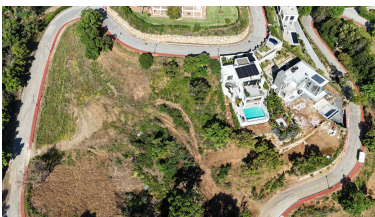

Terreno en La Mairena

Referencia: R5083177

Dormitorios: por petición

Baños: por petición

M²: 2.141

Precio: 513.840 €

Estado: Venta

Tipo de propiedad: Terreno Plazas: por petición

Día de la impresión : 4th
Mayo 2026

Descripción:???? Terreno con vistas en La Mairena, Marbella ???? Ubicado en una de las zonas más tranquilas y naturales de Marbella Este, este amplio terreno de 2.141 m² en La Mairena es una excelente oportunidad para construir la villa de tus sueños en un entorno privilegiado. ???? A solo unos minutos del Colegio Alemán, rodeado de naturaleza, aire puro y con vistas abiertas a las montañas y al valle. ■ Edificabilidad: 471 m² Ideal para una villa contemporánea de lujo con jardines amplios, piscina, y todas las comodidades modernas. Zona consolidada con infraestructuras completas (agua, electricidad, alcantarillado, fibra óptica). ■ Disfruta de la privacidad de vivir en plena naturaleza, a solo 10 minutos en coche de las playas de Elviria y de todos los servicios: restaurantes, supermercados, campos de golf y mucho más. ???? Perfecto para familias, inversores o promotores que buscan exclusividad y calidad de vida en la Costa del Sol.