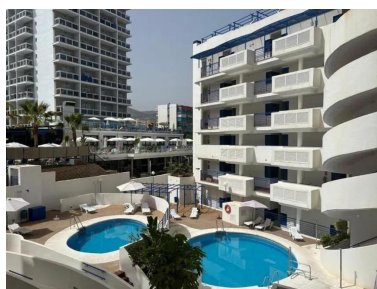

Precio: 319.000 €

Estado: Venta

Tipo de propiedad:
Apartamento

Plazas: por petición

Día de la impresión : 11th
Junio 2026

Descripción: Descubre esta maravillosa oportunidad para adquirir un apartamento situado a tan solo 150 metros del mar, en la codiciada zona de Benalmádena Costa. Con una superficie construida de 46 m² y útil de 40 m², este acogedor inmueble cuenta con una cocina-comedor-sala de estar de planta abierta, que ofrece confort y luminosidad, un dormitorio doble, un baño completo y una terraza con vistas al mar. La vivienda está completamente equipada y el estado general es perfecto para entrar a vivir sin necesidad de reformas. Disfruta del clima mediterráneo desde su terraza privada orientada al suroeste, ideal para relajarse o compartir momentos inolvidables con amigos y familiares. Este atractivo complejo residencial incluye servicios adicionales como 2 piscinas comunitarias, lo cual añade valor a tu experiencia cotidiana. Además, se dispone también de plaza parking propia dentro del edificio; algo muy apreciado por los residentes locales e inversores. La ubicación no podría ser mejor: rodeado por autobuses cercanos que facilitan el acceso al transporte público así como múltiples restaurantes, bares y centros comerciales. Esta propiedad representa tanto una excelente opción habitacional como potencial inversión inmobiliaria gracias a su entorno privilegiado cerca del agua.