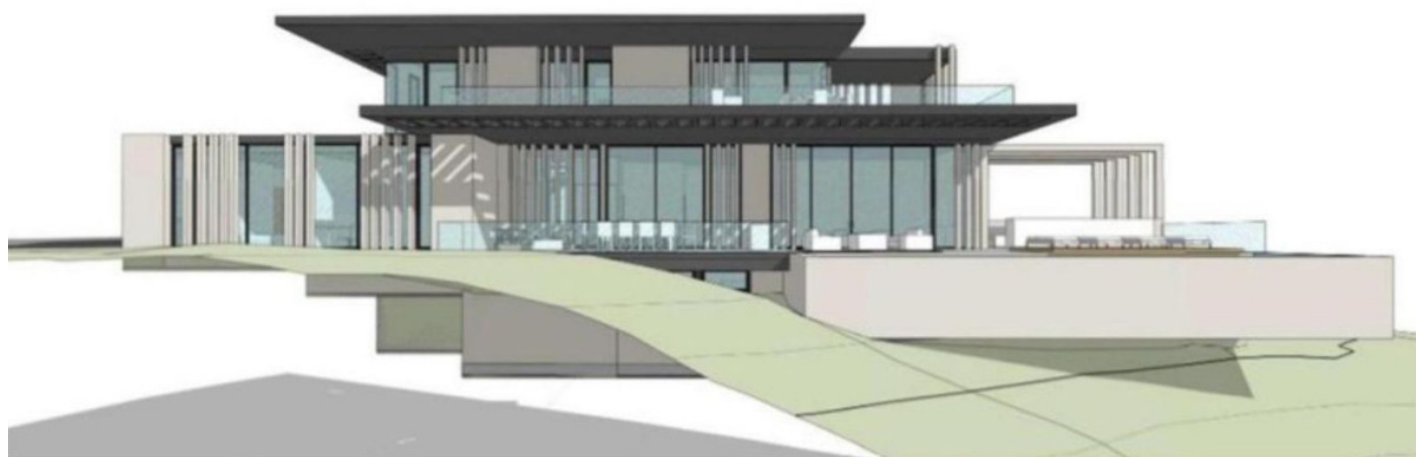

Terreno en Elviria

Referencia: R5076739

Dormitorios: por petición

Baños: por petición

M²: 1.516

Precio: 510.000 €

Estado: Venta

Tipo de propiedad: Terreno Plazas: por petición

Día de la impresión : 24th
Junio 2026

Descripción: Magnífica parcela en venta en Elviria de 1.516 m². La parcela está ubicada en una buena zona de Elviria a pocos minutos de todos los servicios. Tiene buenas vistas al campo de golf y al mar. La parcela se vende con proyecto básico para construir una preciosa villa. Terreno Urbano, Elviria, Costa del Sol. Jardín/Terreno 1516 m². Posición : Cerca de Golf, Cerca de Colegios, Urbanización. Orientación : Sur. Piscina : Sitio para Piscina. Vistas : Mar, Golf. Jardín : Privado. Categoría : Reventa.