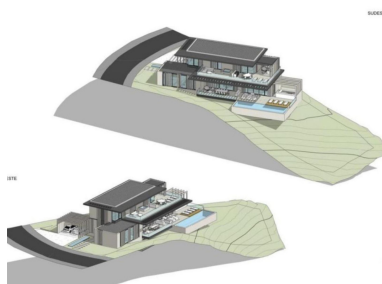

Terreno en Elviria

Referencia: R5076739

Dormitorios: por petición

Baños: por petición

M²: 1.516

Precio: 510.000 €

Estado: Venta

Tipo de propiedad: Terreno Plazas: por petición

Día de la impresión : 9th
Mayo 2026

Descripción: Magnífica parcela en venta en Elviria de 1.516 m². La parcela está ubicada en una buena zona de Elviria a pocos minutos de todos los servicios. Tiene buenas vistas al campo de golf y al mar. La parcela se vende con proyecto básico para construir una preciosa villa. Terreno Urbano, Elviria, Costa del Sol. Jardín/Terreno 1516 m². Posición : Cerca de Golf, Cerca de Colegios, Urbanización. Orientación : Sur. Piscina : Sitio para Piscina. Vistas : Mar, Golf. Jardín : Privado. Categoría : Reventa.