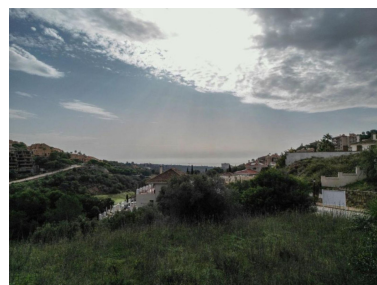

Día de la impresión : 9th
Mayo 2026

Descripción: Magnífica parcela en venta en Elviria de 1.516 m². La parcela está ubicada en una buena zona de Elviria a pocos minutos de todos los servicios. Tiene buenas vistas al campo de golf y al mar. La parcela se vende con proyecto básico para construir una preciosa villa. Terreno Urbano, Elviria, Costa del Sol. Jardín/Terreno 1516 m². Posición : Cerca de Golf, Cerca de Colegios, Urbanización. Orientación : Sur. Piscina : Sitio para Piscina. Vistas : Mar, Golf. Jardín : Privado. Categoría : Reventa.

Destacado:

Piscina, Vistas al mar, Jardín privado, Reventa