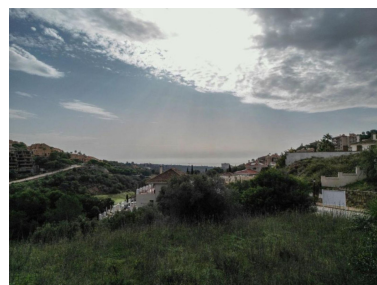

Día de la impresión : 24th
Junio 2026

Descripción: Magnífica parcela en venta en Elviria de 1.516 m². La parcela está ubicada en una buena zona de Elviria a pocos minutos de todos los servicios. Tiene buenas vistas al campo de golf y al mar. La parcela se vende con proyecto básico para construir una preciosa villa. Terreno Urbano, Elviria, Costa del Sol. Jardín/Terreno 1516 m². Posición : Cerca de Golf, Cerca de Colegios, Urbanización. Orientación : Sur. Piscina : Sitio para Piscina. Vistas : Mar, Golf. Jardín : Privado. Categoría : Reventa.

Destacado:

Piscina, Vistas al mar, Jardín privado, Reventa