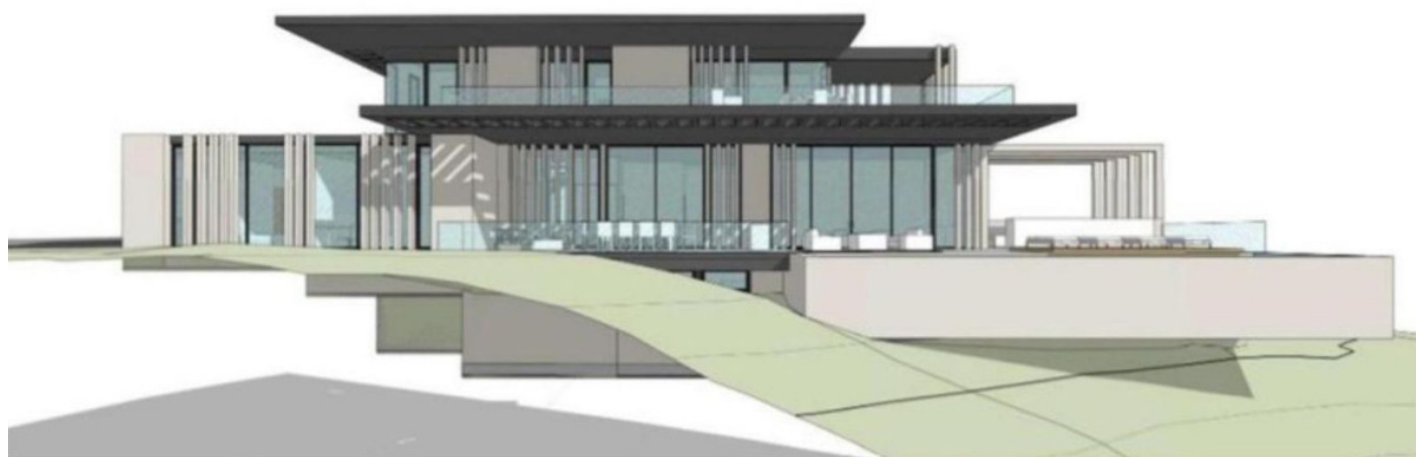

Terreno en Elviria

Referencia: R5076739

Dormitorios: por petición

Baños: por petición

M²: 1.516

Precio: 510.000 €

Estado: Venta

Tipo de propiedad: Terreno Plazas: por petición

Día de la impresión : 9th
Mayo 2026

Descripción: Magnífica parcela en venta en Elviria de 1.516 m². La parcela está ubicada en una buena zona de Elviria a pocos minutos de todos los servicios. Tiene buenas vistas al campo de golf y al mar. La parcela se vende con proyecto básico para construir una preciosa villa. Terreno Urbano, Elviria, Costa del Sol. Jardín/Terreno 1516 m². Posición : Cerca de Golf, Cerca de Colegios, Urbanización. Orientación : Sur. Piscina : Sitio para Piscina. Vistas : Mar, Golf. Jardín : Privado. Categoría : Reventa.