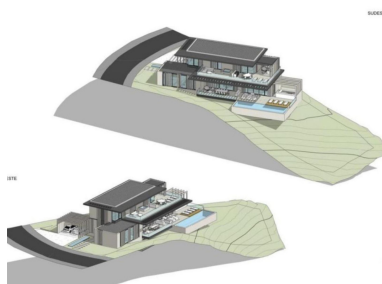

Terreno en Elviria

Referencia: R5076739

Dormitorios: por petición

Baños: por petición

M²: 1.516

Precio: 510.000 €

Estado: Venta

Tipo de propiedad: Terreno Plazas: por petición

Día de la impresión : 24th
Junio 2026

Descripción: Magnífica parcela en venta en Elviria de 1.516 m². La parcela está ubicada en una buena zona de Elviria a pocos minutos de todos los servicios. Tiene buenas vistas al campo de golf y al mar. La parcela se vende con proyecto básico para construir una preciosa villa. Terreno Urbano, Elviria, Costa del Sol. Jardín/Terreno 1516 m². Posición : Cerca de Golf, Cerca de Colegios, Urbanización. Orientación : Sur. Piscina : Sitio para Piscina. Vistas : Mar, Golf. Jardín : Privado. Categoría : Reventa.