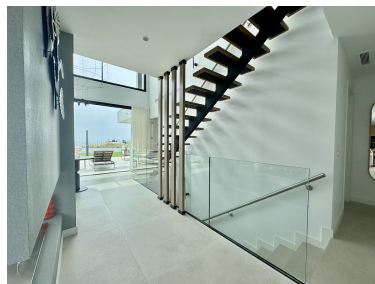

Precio: 2.680.000 €

Estado: Venta

Tipo de propiedad: Villa

Plazas: por petición

Día de la impresión : 15th  
Junio 2026

---

Descripción: Moderna villa de nueva construcción con 6 habitaciones y 6 baños en suite, distribuida en 3 plantas y ubicada en una zona exclusiva, diseñada para quienes buscan lujo, confort y estilo. Con 460 m<sup>2</sup> de superficie construida y orientación sureste, esta propiedad destaca por su impresionante arquitectura contemporánea, techos de doble altura y grandes ventanales que inundan de luz natural todos los espacios, creando una conexión perfecta entre interior y exterior. En la planta principal, encontramos una amplia zona de estar de concepto abierto, decorada con gusto minimalista y acabados de alta gama. Desde aquí se accede directamente a la terraza cubierta con zona chill-out y a la piscina completamente privada, ideal para relajarse y disfrutar del estilo de vida mediterráneo. Las terrazas ofrecen impresionantes vistas panorámicas al mar, a la montaña y a la piscina, lo que convierte cada rincón en un espacio único para disfrutar en cualquier momento del día. La villa dispone de aire acondicionado centralizado independiente por zonas, suelo radiante en todos los baños, y una distribución muy funcional que garantiza privacidad y comodidad en cada estancia.. En la planta subterránea se encuentra un exclusivo home cinema, perfecto para disfrutar del entretenimiento con la máxima comodidad e intimidad. Una propiedad única, recién terminada, lista para entrar a vivir y disfrutar de una vida de auténtico lujo.