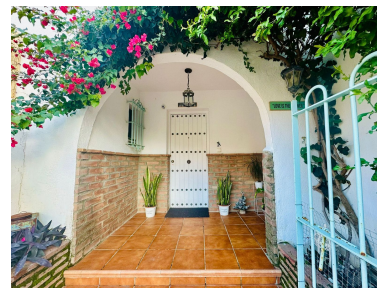

Precio: 599.000 €

Estado: Venta

Tipo de propiedad: Villa

Plazas: por petición

Día de la impresión : 10th
Junio 2026

Descripción: Pareada, Manilva, Costa del Sol. 4 Dormitorios, 4 Baños, Construidos 230 m², Terraza 60 m², Jardín/Terreno 100 m². Posición : Primera línea de Playa, Área Comercial, Lado de la Playa, Cerca de Tiendas, Cerca de Colegios, Urbanización, Complejo 1ª Línea de Playa. Orientación : Noreste , Este, Sureste. Estado : Buen. Piscina : Comunitaria. Climatización : Aire Acondicionado, A/A Caliente, A/A Frio. Vistas : Panorámicas, Jardín. Características : Terraza Cubierta, Armarios Empotrados, Cerca de Transporte, Terraza Privada, WiFi, Lavadero, Baño En-Suite, Doble acristalamiento, Servicio de Autobuses, Cerca de una Iglesia, Fibra óptica. Muebles : Parcialmente. Cocina : Equipada. Jardín : Comunitario, Privado. Seguridad : Recinto Cerrado. Aparcamiento : Calle. Categoría : Frente a la playa, Reventa.