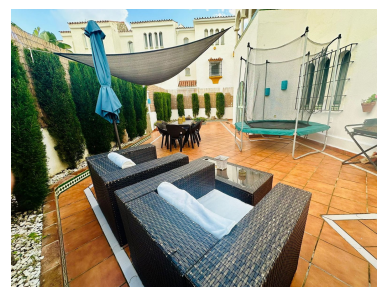

Precio: 599.000 €

Estado: Venta

Tipo de propiedad: Villa

Plazas: por petición

Día de la impresión : 10th
Junio 2026

Descripción: Pareada, Manilva, Costa del Sol. 4 Dormitorios, 4 Baños, Construidos 230 m², Terraza 60 m², Jardín/Terreno 100 m². Posición : Primera línea de Playa, Área Comercial, Lado de la Playa, Cerca de Tiendas, Cerca de Colegios, Urbanización, Complejo 1ª Línea de Playa. Orientación : Noreste , Este, Sureste. Estado : Buen. Piscina : Comunitaria. Climatización : Aire Acondicionado, A/A Caliente, A/A Frio. Vistas : Panorámicas, Jardín. Características : Terraza Cubierta, Armarios Empotrados, Cerca de Transporte, Terraza Privada, WiFi, Lavadero, Baño En-Suite, Doble acristalamiento, Servicio de Autobuses, Cerca de una Iglesia, Fibra óptica. Muebles : Parcialmente. Cocina : Equipada. Jardín : Comunitario, Privado. Seguridad : Recinto Cerrado. Aparcamiento : Calle. Categoría : Frente a la playa, Reventa.

Destacado:

Frente a la playa, None, Piscina, Aire acondicionado, Calefacción, Jardín privado, None, Plazas, Reventa