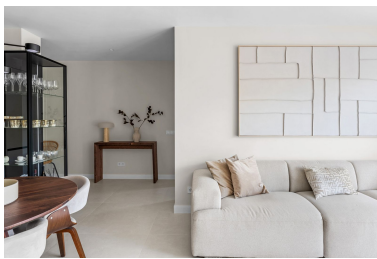

Plazas: por petición

Día de la impresión : 21st
Junio 2026

Descripción: Bienvenido a este exclusivo apartamento en venta con espectaculares vistas al mar en Puerto de los Almendros, Benahavís. Ubicado en una de las zonas más prestigiosas de la Costa del Sol, esta propiedad combina lujo moderno y comodidad. Cuenta con 3 amplios dormitorios y 2 elegantes baños diseñados con materiales de alta calidad. La cocina está completamente equipada y se integra a la perfección con una luminosa sala de estar de planta abierta, perfecta para reuniones familiares o sociales. Disfrute de vistas panorámicas a las montañas y paisajes verdes, creando un ambiente de paz y privacidad. La urbanización ofrece jardines bien cuidados y acceso a piscinas comunitarias ideales para relajarse y disfrutar del clima mediterráneo. A pocos minutos de campos de golf de clase mundial, restaurantes gourmet y ■tiendas ■exclusivas. Ideal ■para ■familias o ■inversores ■que ■buscan ■una ubicación ■premium ■en la ■Costa del Sol. ¡No ■deje pasar ■esta oportunidad ■única! Contáctenos hoy para ■más ■información ■y ■concertar ■una ■visita.