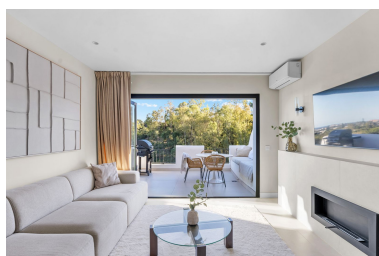

Plazas: por petición

Día de la impresión : 21st
Junio 2026

Descripción: Bienvenido a este exclusivo apartamento en venta con espectaculares vistas al mar en Puerto de los Almendros, Benahavís. Ubicado en una de las zonas más prestigiosas de la Costa del Sol, esta propiedad combina lujo moderno y comodidad. Cuenta con 3 amplios dormitorios y 2 elegantes baños diseñados con materiales de alta calidad. La cocina está completamente equipada y se integra a la perfección con una luminosa sala de estar de planta abierta, perfecta para reuniones familiares o sociales. Disfrute de vistas panorámicas a las montañas y paisajes verdes, creando un ambiente de paz y privacidad. La urbanización ofrece jardines bien cuidados y acceso a piscinas comunitarias ideales para relajarse y disfrutar del clima mediterráneo. A pocos minutos de campos de golf de clase mundial, restaurantes gourmet y ■tiendas ■exclusivas. Ideal ■para ■familias o ■inversores ■que ■buscan ■una ubicación ■premium ■en la ■Costa del Sol. ¡No ■deje pasar ■esta oportunidad ■única! Contáctenos hoy para ■más ■información ■y ■concertar ■una ■visita.