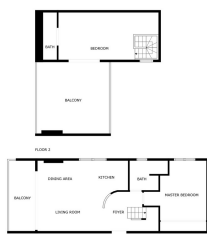

Ático en Puerto Banús

Referencia: R5041645

Dormitorios: 2

Baños: 2

M²: 113

Precio: 870.000 €

Estado: Venta

Tipo de propiedad: Ático

Plazas: por petición

Día de la impresión : 27th
Abril 2026

Descripción: Descubre este exclusivo ático dúplex completamente reformado, ubicado en una de las zonas más privilegiadas de Puerto Banús, con vistas inmejorables al emblemático puerto. La vivienda destaca por su luminosidad, amplitud y un diseño de planta abierta que combina elegancia moderna con el encanto mediterráneo. La planta principal ofrece una cocina totalmente equipada de estilo abierto, un salón acogedor y acceso a una amplia terraza ideal para disfrutar del animado ambiente del puerto. En esta planta también se encuentra un dormitorio y un baño moderno. En la planta superior, el segundo dormitorio cuenta con un baño privado y acceso directo a una espectacular terraza solárium con impresionantes vistas panorámicas al puerto y al mar. Un lugar perfecto para tomar el sol, relajarse o compartir momentos inolvidables al aire libre. Su ubicación es sencillamente inmejorable, ideal tanto para disfrutar de vacaciones como para inversión, ya que la propiedad ofrece una excelente rentabilidad en alquiler durante todo el año. Se vende completamente amueblado, listo para entrar a vivir y disfrutar de inmediato. Además, el edificio será revalorizado próximamente con la instalación de un ascensor, lo que añade aún más comodidad y valor. No pierdas la oportunidad de adquirir esta joya única en uno de los destinos más exclusivos de la Costa del Sol.