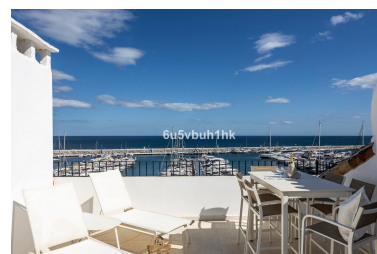

Ático en Puerto Banús

Referencia: R5041645

Dormitorios: 2

Baños: 2

M²: 113

Precio: 870.000 €

Estado: Venta

Tipo de propiedad: Ático

Plazas: por petición

Día de la impresión : 27th
Abril 2026

Descripción: Descubre este exclusivo ático dúplex completamente reformado, ubicado en una de las zonas más privilegiadas de Puerto Banús, con vistas inmejorables al emblemático puerto. La vivienda destaca por su luminosidad, amplitud y un diseño de planta abierta que combina elegancia moderna con el encanto mediterráneo. La planta principal ofrece una cocina totalmente equipada de estilo abierto, un salón acogedor y acceso a una amplia terraza ideal para disfrutar del animado ambiente del puerto. En esta planta también se encuentra un dormitorio y un baño moderno. En la planta superior, el segundo dormitorio cuenta con un baño privado y acceso directo a una espectacular terraza solárium con impresionantes vistas panorámicas al puerto y al mar. Un lugar perfecto para tomar el sol, relajarse o compartir momentos inolvidables al aire libre. Su ubicación es sencillamente inmejorable, ideal tanto para disfrutar de vacaciones como para inversión, ya que la propiedad ofrece una excelente rentabilidad en alquiler durante todo el año. Se vende completamente amueblado, listo para entrar a vivir y disfrutar de inmediato. Además, el edificio será revalorizado próximamente con la instalación de un ascensor, lo que añade aún más comodidad y valor. No pierdas la oportunidad de adquirir esta joya única en uno de los destinos más exclusivos de la Costa del Sol.

Destacado:

Aire acondicionado, Vistas al mar, Vistas a la montaña, None