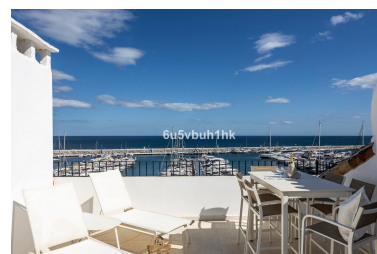

## Ático en Puerto Banús

Referencia: R5041645

Dormitorios: 2

Baños: 2

M<sup>2</sup>: 113

Precio: 870.000 €

Estado: Venta

Tipo de propiedad: Ático

Plazas: por petición

Día de la impresión : 10th  
Junio 2026

---

Descripción: Descubre este exclusivo ático dúplex completamente reformado, ubicado en una de las zonas más privilegiadas de Puerto Banús, con vistas inmejorables al emblemático puerto. La vivienda destaca por su luminosidad, amplitud y un diseño de planta abierta que combina elegancia moderna con el encanto mediterráneo. La planta principal ofrece una cocina totalmente equipada de estilo abierto, un salón acogedor y acceso a una amplia terraza ideal para disfrutar del animado ambiente del puerto. En esta planta también se encuentra un dormitorio y un baño moderno. En la planta superior, el segundo dormitorio cuenta con un baño privado y acceso directo a una espectacular terraza solárium con impresionantes vistas panorámicas al puerto y al mar. Un lugar perfecto para tomar el sol, relajarse o compartir momentos inolvidables al aire libre. Su ubicación es sencillamente inmejorable, ideal tanto para disfrutar de vacaciones como para inversión, ya que la propiedad ofrece una excelente rentabilidad en alquiler durante todo el año. Se vende completamente amueblado, listo para entrar a vivir y disfrutar de inmediato. Además, el edificio será revalorizado próximamente con la instalación de un ascensor, lo que añade aún más comodidad y valor. No pierdas la oportunidad de adquirir esta joya única en uno de los destinos más exclusivos de la Costa del Sol.

---

Destacado:

Aire acondicionado, Vistas al mar, Vistas a la montaña, None