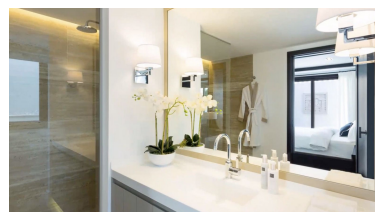

Plazas: por petición

Día de la impresión : 7th  
Mayo 2026

Descripción: Bienvenido a Villa Celesta, una obra maestra arquitectónica elevada 5 metros por encima del prestigioso campo de golf de Aloha, que ofrece impresionantes vistas ininterrumpidas de la emblemática montaña de La Concha. Pensada para familias grandes y pequeñas, esta casa combina sin esfuerzo lujo y funcionalidad, ofreciendo una experiencia de vida versátil para todos. Esta residencia cuenta con un espectacular salón principal de triple altura, que crea un ambiente grandioso y acogedor. El comedor y la cocina de planta abierta son ideales para recibir invitados, mientras que las terrazas sombreadas ofrecen el escenario perfecto para cenar al aire libre. Pase agradables veladas alrededor de la hoguera con asientos a ras del suelo, o disfrute de una experiencia cinematográfica en la sala de cine. La bodega y la sala de juegos añaden sofisticación y entretenimiento a esta casa excepcional. Situada en la codiciada zona de Nueva Andalucía - Aloha, esta propiedad redefine la esencia de la vida en Marbella. Tanto si desea tranquilidad como una vibrante vida en comunidad, ofrece el equilibrio perfecto. Experimente un lujo sin igual y haga de este su santuario definitivo.