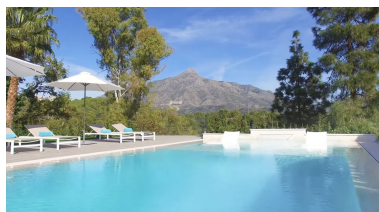

Plazas: por petición

Día de la impresión : 7th  
Mayo 2026

Descripción: Bienvenido a Villa Celesta, una obra maestra arquitectónica elevada 5 metros por encima del prestigioso campo de golf de Aloha, que ofrece impresionantes vistas ininterrumpidas de la emblemática montaña de La Concha. Pensada para familias grandes y pequeñas, esta casa combina sin esfuerzo lujo y funcionalidad, ofreciendo una experiencia de vida versátil para todos. Esta residencia cuenta con un espectacular salón principal de triple altura, que crea un ambiente grandioso y acogedor. El comedor y la cocina de planta abierta son ideales para recibir invitados, mientras que las terrazas sombreadas ofrecen el escenario perfecto para cenar al aire libre. Pase agradables veladas alrededor de la hoguera con asientos a ras del suelo, o disfrute de una experiencia cinematográfica en la sala de cine. La bodega y la sala de juegos añaden sofisticación y entretenimiento a esta casa excepcional. Situada en la codiciada zona de Nueva Andalucía - Aloha, esta propiedad redefine la esencia de la vida en Marbella. Tanto si desea tranquilidad como una vibrante vida en comunidad, ofrece el equilibrio perfecto. Experimente un lujo sin igual y haga de este su santuario definitivo.

---

Destacado:

None, Piscina, Aire acondicionado, Vistas al mar, Vistas a la montaña, None, Jardín privado, Plazas, Lujo