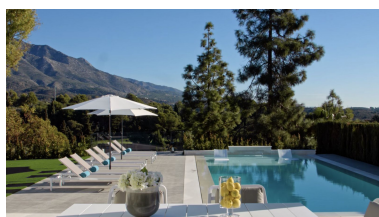

Plazas: por petición

Día de la impresión : 7th  
Mayo 2026

Descripción: Bienvenido a Villa Celesta, una obra maestra arquitectónica elevada 5 metros por encima del prestigioso campo de golf de Aloha, que ofrece impresionantes vistas ininterrumpidas de la emblemática montaña de La Concha. Pensada para familias grandes y pequeñas, esta casa combina sin esfuerzo lujo y funcionalidad, ofreciendo una experiencia de vida versátil para todos. Esta residencia cuenta con un espectacular salón principal de triple altura, que crea un ambiente grandioso y acogedor. El comedor y la cocina de planta abierta son ideales para recibir invitados, mientras que las terrazas sombreadas ofrecen el escenario perfecto para cenar al aire libre. Pase agradables veladas alrededor de la hoguera con asientos a ras del suelo, o disfrute de una experiencia cinematográfica en la sala de cine. La bodega y la sala de juegos añaden sofisticación y entretenimiento a esta casa excepcional. Situada en la codiciada zona de Nueva Andalucía - Aloha, esta propiedad redefine la esencia de la vida en Marbella. Tanto si desea tranquilidad como una vibrante vida en comunidad, ofrece el equilibrio perfecto. Experimente un lujo sin igual y haga de este su santuario definitivo.

---

Destacado:

None, Piscina, Aire acondicionado, Vistas al mar, Vistas a la montaña, None, Jardín privado, Plazas, Lujo