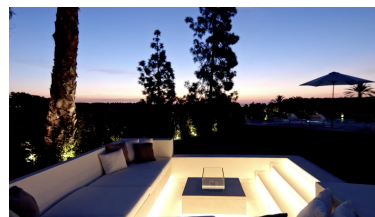

Plazas: por petición

Día de la impresión : 7th  
Mayo 2026

Descripción: Bienvenido a Villa Celesta, una obra maestra arquitectónica elevada 5 metros por encima del prestigioso campo de golf de Aloha, que ofrece impresionantes vistas ininterrumpidas de la emblemática montaña de La Concha. Pensada para familias grandes y pequeñas, esta casa combina sin esfuerzo lujo y funcionalidad, ofreciendo una experiencia de vida versátil para todos. Esta residencia cuenta con un espectacular salón principal de triple altura, que crea un ambiente grandioso y acogedor. El comedor y la cocina de planta abierta son ideales para recibir invitados, mientras que las terrazas sombreadas ofrecen el escenario perfecto para cenar al aire libre. Pase agradables veladas alrededor de la hoguera con asientos a ras del suelo, o disfrute de una experiencia cinematográfica en la sala de cine. La bodega y la sala de juegos añaden sofisticación y entretenimiento a esta casa excepcional. Situada en la codiciada zona de Nueva Andalucía - Aloha, esta propiedad redefine la esencia de la vida en Marbella. Tanto si desea tranquilidad como una vibrante vida en comunidad, ofrece el equilibrio perfecto. Experimente un lujo sin igual y haga de este su santuario definitivo.

---

Destacado:

None, Piscina, Aire acondicionado, Vistas al mar, Vistas a la montaña, None, Jardín privado, Plazas, Lujo