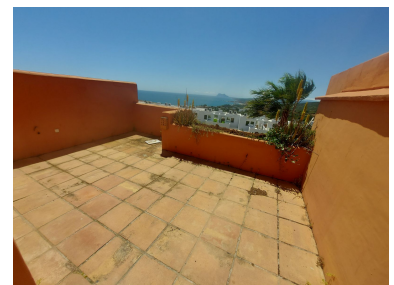

Precio: 375.000 €

Estado: Venta

Tipo de propiedad: Casa

Plazas: por petición

Día de la impresión : 26th  
Abril 2026

---

Descripción: Adosados, Manilva, Costa del Sol. 3 Dormitorios, 2 Baños, Construidos 150 m<sup>2</sup>, Terraza 44 m<sup>2</sup>.  
Posición : Urbanización. Orientación : Suroeste. Estado : Excelente. Piscina : Comunitaria. Climatización : Aire Acondicionado. Vistas : Mar, Puerto, Panorámicas. Características : Terraza Cubierta, Armarios Empotrados, Solario, TV Satélite , Baño En-Suite, Suelos de Mármol, Acristalamiento Dobles. Muebles : Sin Amueblar. Cocina : Equipada. Jardín : Comunitario. Seguridad : Recinto Cerrado. Aparcamiento : Privado. Servicios Públicos : Electricidad, Agua Potable. Categoría : Lujo.

---

Destacado:

Piscina, Aire acondicionado, Vistas al mar, Jardín privado, Plazas, Lujo