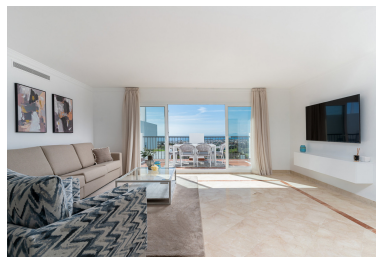

Plazas: por petición

Día de la impresión : 27th
Abril 2026

Descripción: Este exclusivo ático de 2 dormitorios y 2 baños ofrece un estilo de vida inigualable en una de las comunidades más prestigiosas de la Costa del Sol. Con un diseño moderno y luminoso, acabados de alta calidad y una cocina totalmente equipada, esta propiedad combina confort y elegancia. El dormitorio principal cuenta con baño en suite, y su amplio balcón privado ofrece vistas impresionantes al mar, Gibraltar y África. La joya del apartamento es su terraza en la azotea, ideal para relajarse y disfrutar de panorámicas únicas de la montaña y el prestigioso Villa Padierna. El complejo ofrece servicios exclusivos para sus residentes, como 12 piscinas al aire libre, una piscina climatizada, gimnasio, spa, sauna, jacuzzi y zonas de entrenamiento al aire libre. Además, cuenta con una piscina infinita con vistas panorámicas, espacios para yoga, restaurante, casa club y coworking. La comunidad es privada, con servicio de conserjería y seguridad 24/7, garantizando tranquilidad y comodidad. Ubicado a pocos minutos de Benahavís, Marbella, Puerto Banús y Estepona, este ático ofrece fácil acceso a campos de golf de primer nivel, colegios internacionales, playas y rutas de senderismo.