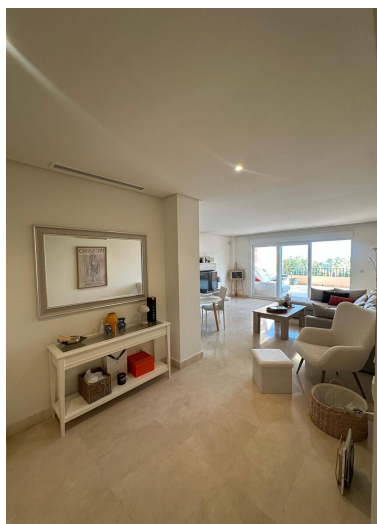

M²: 130

Plazas: por petición

Precio: 499.000 €

Día de la impresión : 22nd
Abril 2026

Descripción: Amplio y elegante apartamento de 2 dormitorios situado en la prestigiosa urbanización Vista Real, en el corazón de Nueva Andalucía. Esta exclusiva zona residencial destaca por su tranquilidad, seguridad y proximidad a campos de golf, tiendas, restaurantes y el famoso Puerto Banús, a solo unos minutos en coche. La vivienda se encuentra en la planta baja de un moderno edificio con ascensor. Ofrece una superficie interior de 130 m2 y una terraza de 40 m2, ideal para disfrutar del clima soleado de la Costa del Sol. El apartamento está completamente amueblado, con un diseño contemporáneo y acabados de alta calidad. Cuenta con 2 amplios dormitorios y 2 baños (uno con bañera y otro con ducha), un luminoso salón con acceso directo a la terraza y una moderna cocina totalmente equipada. Dispone de aire acondicionado para garantizar el máximo confort durante todo el año. La urbanización Vista Real ofrece un entorno tranquilo con jardines bien cuidados y piscina comunitaria. El precio incluye 2 plazas de garaje y trastero, lo que proporciona comodidad y espacio de almacenamiento adicional. Póngase en contacto con nosotros para obtener más información o concertar una visita.