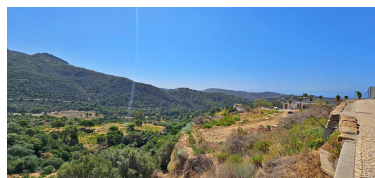

Día de la impresión : 8th
Mayo 2026

Descripción: Monte Mayor: Parcela grande con vistas abiertas. Esta parcela se encuentra en el entorno perfecto para construir una villa con vistas a las verdes montañas de Benahavis y al lago en Monte Mayor. Monte Mayor es una urbanización cerrada, rodeada de verdes montañas, es el lugar ideal para vivir en familia y alejarse del bullicio de la costa, pero también a sólo 15min en coche de Puerto Banús y del pueblo de Benahavis, el joya gastronómica de la Costa del Sol

Destacado:

Piscina, Vistas al mar, Vistas a la montaña, Jardín privado, Seguridad 24H, Plazas, Casa de vacaciones, Inversión