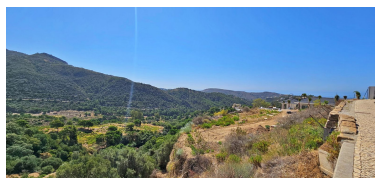

Día de la impresión : 11th
Junio 2026

Descripción: Monte Mayor: Parcela grande con vistas abiertas. Esta parcela se encuentra en el entorno perfecto para construir una villa con vistas a las verdes montañas de Benahavis y al lago en Monte Mayor. Monte Mayor es una urbanización cerrada, rodeada de verdes montañas, es el lugar ideal para vivir en familia y alejarse del bullicio de la costa, pero también a sólo 15min en coche de Puerto Banús y del pueblo de Benahavis, el joya gastronómica de la Costa del Sol

Destacado:

Piscina, Vistas al mar, Vistas a la montaña, Jardín privado, Seguridad 24H, Plazas, Casa de vacaciones, Inversión