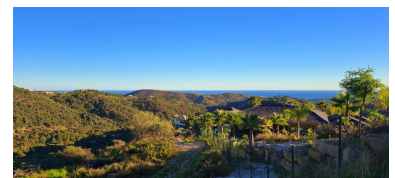

Día de la impresión : 11th
Junio 2026

Descripción: Monte Mayor: Parcela grande con vistas abiertas. Esta parcela se encuentra en el entorno perfecto para construir una villa con vistas a las verdes montañas de Benahavis y al lago en Monte Mayor. Monte Mayor es una urbanización cerrada, rodeada de verdes montañas, es el lugar ideal para vivir en familia y alejarse del bullicio de la costa, pero también a sólo 15min en coche de Puerto Banús y del pueblo de Benahavis, el joya gastronómica de la Costa del Sol

Destacado:

Piscina, Vistas al mar, Vistas a la montaña, Jardín privado, Seguridad 24H, Plazas, Casa de vacaciones, Inversión