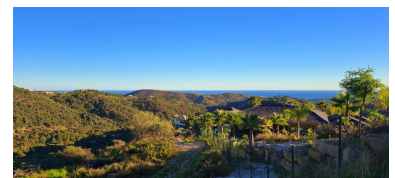

Día de la impresión : 8th
Mayo 2026

Descripción: Monte Mayor: Parcela grande con vistas abiertas. Esta parcela se encuentra en el entorno perfecto para construir una villa con vistas a las verdes montañas de Benahavis y al lago en Monte Mayor. Monte Mayor es una urbanización cerrada, rodeada de verdes montañas, es el lugar ideal para vivir en familia y alejarse del bullicio de la costa, pero también a sólo 15min en coche de Puerto Banús y del pueblo de Benahavis, el joya gastronómica de la Costa del Sol

Destacado:

Piscina, Vistas al mar, Vistas a la montaña, Jardín privado, Seguridad 24H, Plazas, Casa de vacaciones, Inversión