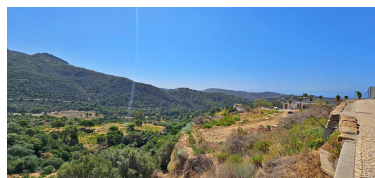

Día de la impresión : 11th
Junio 2026

Descripción: Monte Mayor: Parcela grande con vistas abiertas. Esta parcela se encuentra en el entorno perfecto para construir una villa con vistas a las verdes montañas de Benahavis y al lago en Monte Mayor. Monte Mayor es una urbanización cerrada, rodeada de verdes montañas, es el lugar ideal para vivir en familia y alejarse del bullicio de la costa, pero también a sólo 15min en coche de Puerto Banús y del pueblo de Benahavis, el joya gastronómica de la Costa del Sol

Destacado:

Piscina, Vistas al mar, Vistas a la montaña, Jardín privado, Seguridad 24H, Plazas, Casa de vacaciones, Inversión