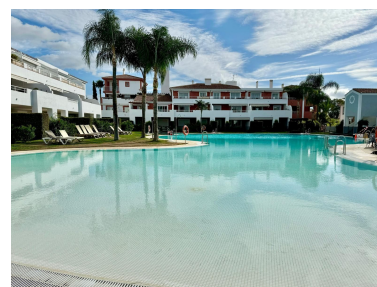

Precio: 338.000 €

Estado: Venta

Tipo de propiedad:  
Apartamento

Plazas: por petición

Día de la impresión : 7th  
Febrero 2025

---

Descripción: **\*\*Encantador apartamento en planta baja con jardín privado y piscina estilo laguna\*\*** Descubra la casa ideal en este apartamento en planta baja bien presentado ubicado en una comunidad cerrada y segura. Esta propiedad ofrece dos amplios dormitorios y dos baños modernos. La cocina totalmente equipada viene con todos los electrodomésticos necesarios y los muebles están incluidos, por lo que está lista para mudarse. Disfrute del lujo de un jardín privado, perfecto para relajarse al aire libre, y aproveche la imaculada piscina estilo laguna de la comunidad. Este apartamento cuenta con persianas en todas las habitaciones para mayor privacidad y comodidad, así como aire acondicionado y calefacción eléctrica para un control del clima durante todo el año. Construida en 2009, la propiedad está en excelentes condiciones e incluye una plaza de garaje. La comunidad ofrece un bar y un restaurante de aperitivos en el lugar, lo que garantiza la comodidad a su puerta. Con todas las instalaciones a poca distancia, esta es una ubicación ideal para una vida tranquila. ¡No pierda esta oportunidad de poseer un pedazo de paraíso!