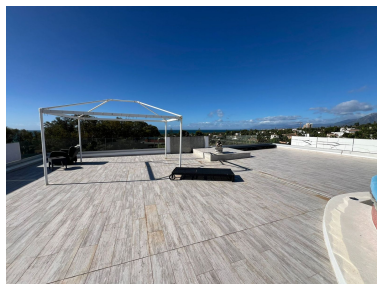

Precio: 2.300.000 €

Estado: Venta

Tipo de propiedad: Ático

Plazas: por petición

Día de la impresión : 22nd
Febrero 2025

Descripción:Ático Dúplex, Carib Playa, Costa del Sol. 10 Dormitorios, 8 Baños, Construidos 630 m², Terraza 1400 m². Posición : Lado de la Playa, Cerca del Mar. Orientación : Sur, Suroeste. Estado : Buen. Piscina : Comunitaria. Climatización : Aire Acondicionado. Vistas : Mar, Montaña, Campo. Características : Terraza Cubierta, Ascensor, Armarios Empotrados, Terraza Privada, Aprtmt. Huéspedes, Trastero, Lavadero, Baño En-Suite, Suelos de Mármol, Doble acristalamiento. Muebles : Parcialmente. Cocina : Equipada. Jardin : Comunitario. Aparcamiento : Garaje. Servicios Públicos : Electricidad. Categoría : Inversion.

Destacado:

None, Piscina, Aire acondicionado, Vistas al mar, Vistas a la montaña, Ascensor, None, Jardín privado, Plazas, Inversión