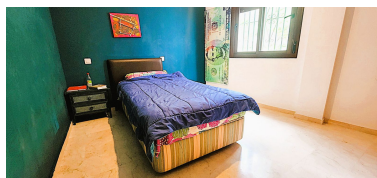

Apartamento en Benahavís

Referencia: R4941739

Dormitorios: 3

Baños: 2

M²: 141

Precio: 295.000 €

Estado: Venta

Tipo de propiedad:
Apartamento

Plazas: por petición

Día de la impresión : 23rd
Febrero 2025

Descripción: Tu Hogar en la Sierra Bermeja!! Descubre la magia de Benahavís, un pintoresco pueblo enclavado en la hermosa Sierra Bermeja, perfecto para disfrutar de una vida tranquila durante todos los 365 días del año, con un clima cálido y muy agradable; ya sea como residencia permanente, como segunda residencia o simplemente como una inversión. Este encantador pueblo te ofrece : ■**Educación de Excelencia a solo minutos, como es la Escuela Internacional, colegios guarderías. ■Estilo de vida activo: Tú podrás disfrutar de hermosos senderos para realizar tus caminatas a diario respirando el aire fresco de la montaña y el agradable clima que te envuelve en una aventura diaria. ■**Gastronomía: Encontramos restaurantes de primera, desde las características comidáis mediterránea hasta las mas exóticas internacionales. ■** Ventajas: tienes todo tipo de servicios a la mano sin tener que salir del pueblo tales como: Supermercados, tiendas farmacias, centros de salud, peluquerías, Veterinarias, y numerosos campos de Golf etc ■**Ubicación privilegiada: muy cerca de Puerto Banus, Marbella Estepona y a unos 45 minutos del Aeropuerto Internacional de Málaga. Este acogedor apartamento cuenta con , garantizando una temperatura ideal durante todo el año. Al ingresar, encontrará un amplio y luminoso salón, caracterizado por sus grandes ventanales que conectan directamente con una extensa terraza. Este espacio exterior ofrece vistas impresionantes a la montaña, convirtiéndose en el lugar perfecto para disfrutar de un café por la mañana, organizar comidas al aire libre o simplemente relajarse rodeado de tranquilidad.