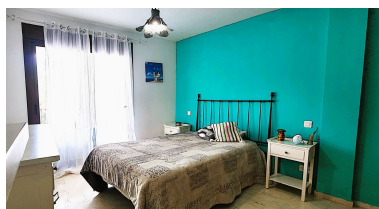

Apartamento en Benahavís

Referencia: R4941739

Dormitorios: 3

Baños: 2

M²: 141

Precio: 295.000 €

Estado: Venta

Tipo de propiedad:
Apartamento

Plazas: por petición

Día de la impresión : 23rd
Febrero 2025

Descripción: Tu Hogar en la Sierra Bermeja!! Descubre la magia de Benahavís, un pintoresco pueblo enclavado en la hermosa Sierra Bermeja, perfecto para disfrutar de una vida tranquila durante todos los 365 días del año, con un clima cálido y muy agradable; ya sea como residencia permanente, como segunda residencia o simplemente como una inversión. Este encantador pueblo te ofrece : ■**Educación de Excelencia a solo minutos, como es la Escuela Internacional, colegios guarderías. ■Estilo de vida activo: Tú podrás disfrutar de hermosos senderos para realizar tus caminatas a diario respirando el aire fresco de la montaña y el agradable clima que te envuelve en una aventura diaria. ■**Gastronomía: Encontramos restaurantes de primera, desde las características comidáis mediterránea hasta las mas exóticas internacionales. ■** Ventajas: tienes todo tipo de servicios a la mano sin tener que salir del pueblo tales como: Supermercados, tiendas farmacias, centros de salud, peluquerías, Veterinarias, y numerosos campos de Golf etc ■**Ubicación privilegiada: muy cerca de Puerto Banus, Marbella Estepona y a unos 45 minutos del Aeropuerto Internacional de Málaga. Este acogedor apartamento cuenta con , garantizando una temperatura ideal durante todo el año. Al ingresar, encontrará un amplio y luminoso salón, caracterizado por sus grandes ventanales que conectan directamente con una extensa terraza. Este espacio exterior ofrece vistas impresionantes a la montaña, convirtiéndose en el lugar perfecto para disfrutar de un café por la mañana, organizar comidas al aire libre o simplemente relajarse rodeado de tranquilidad.