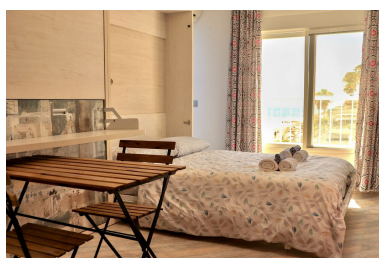

Precio: 186.000 €

Estado: Venta

Tipo de propiedad:
Apartamento

Plazas: por petición

Día de la impresión : 4th
Febrero 2025

Descripción: Impresionante Estudio Frente al Mar en Calahonda – Totalmente Renovado y Listo para Ti Descubre este precioso estudio frente al mar, completamente renovado, en pleno corazón de Calahonda, que ofrece la combinación perfecta entre la vida moderna y el encanto costero. Esta joya no solo es una casa, ¡es una oportunidad de inversión o el refugio vacacional perfecto! Disfruta de vistas impresionantes e inmejorables del brillante mar Mediterráneo, justo desde tu puerta. Con la playa y los animados bares de playa a solo unos pasos, te sentirás de vacaciones todos los días. El estudio está completamente equipado y listo para mudarse, con una licencia turística codiciada, lo que lo convierte en la opción ideal para generar ingresos de alquiler inmediatos o como una tranquila escapada. Ya sea que busques una casa vacacional personal o una inversión rentable, esta propiedad lo tiene todo. ¡No dejes pasar esta oportunidad única de ser dueño de un pedazo de paraíso!