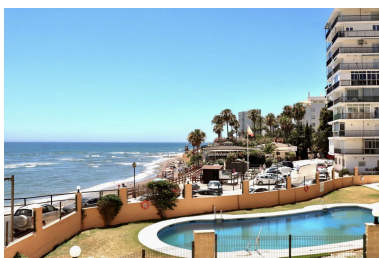

Precio: 186.000 €

Estado: Venta

Tipo de propiedad:
Apartamento

Plazas: por petición

Día de la impresión : 4th
Febrero 2025

Descripción: Impresionante Estudio Frente al Mar en Calahonda – Totalmente Renovado y Listo para Ti Descubre este precioso estudio frente al mar, completamente renovado, en pleno corazón de Calahonda, que ofrece la combinación perfecta entre la vida moderna y el encanto costero. Esta joya no solo es una casa, ¡es una oportunidad de inversión o el refugio vacacional perfecto! Disfruta de vistas impresionantes e inmejorables del brillante mar Mediterráneo, justo desde tu puerta. Con la playa y los animados bares de playa a solo unos pasos, te sentirás de vacaciones todos los días. El estudio está completamente equipado y listo para mudarse, con una licencia turística codiciada, lo que lo convierte en la opción ideal para generar ingresos de alquiler inmediatos o como una tranquila escapada. Ya sea que busques una casa vacacional personal o una inversión rentable, esta propiedad lo tiene todo. ¡No dejes pasar esta oportunidad única de ser dueño de un pedazo de paraíso!