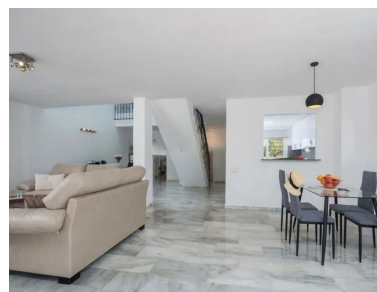

Precio: 682.500 €

Estado: Venta

Tipo de propiedad: Villa

Plazas: por petición

Día de la impresión : 20th  
Enero 2025

---

Descripción:Chalet adosado de lujo en Señorío de cortes. La urbanización consta de piscina, pista de tenis, pádel, áreas infantiles y extensivos jardines. La vivienda tiene dos plantas y un garaje de 3 plazas. En la primera planta está la cocina, un aseo y un amplio salón con chimenea y un gran ventanal con acceso al jardín y piscina privados. En la primera planta también hay una habitación independiente con su propio baño y acceso desde la casa o desde la calle que puede ser utilizada como estudio o habitación de huéspedes. En la segunda planta hay dos baños completos y tres habitaciones dos de ellas con su propia terraza. Desde la segunda planta también se accede a una amplia terraza con ducha. La terraza dispone de vistas al mar y a la montaña. El chalet se encuentra en una excelente ubicación Entre Estepona y Puerto Banús y a tan solo 3 km De San Pedro. El chalet está rodeado por los campos de golf de El Paraíso Atalaya y Guadalmina. La vivienda está amueblada y fue completamente remodelada.