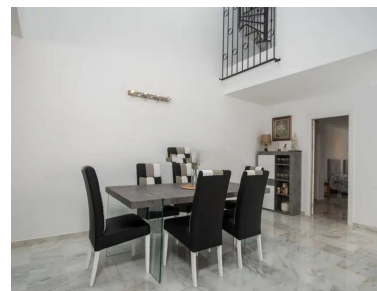

Precio: 682.500 €

Estado: Venta

Tipo de propiedad: Villa

Plazas: por petición

Día de la impresión : 20th  
Enero 2025

---

Descripción:Chalet adosado de lujo en Señorío de cortes. La urbanización consta de piscina, pista de tenis, pádel, áreas infantiles y extensivos jardines. La vivienda tiene dos plantas y un garaje de 3 plazas. En la primera planta está la cocina, un aseo y un amplio salón con chimenea y un gran ventanal con acceso al jardín y piscina privados. En la primera planta también hay una habitación independiente con su propio baño y acceso desde la casa o desde la calle que puede ser utilizada como estudio o habitación de huéspedes. En la segunda planta hay dos baños completos y tres habitaciones dos de ellas con su propia terraza. Desde la segunda planta también se accede a una amplia terraza con ducha. La terraza dispone de vistas al mar y a la montaña. El chalet se encuentra en una excelente ubicación Entre Estepona y Puerto Banús y a tan solo 3 km De San Pedro. El chalet está rodeado por los campos de golf de El Paraíso Atalaya y Guadalmina. La vivienda está amueblada y fue completamente remodelada.