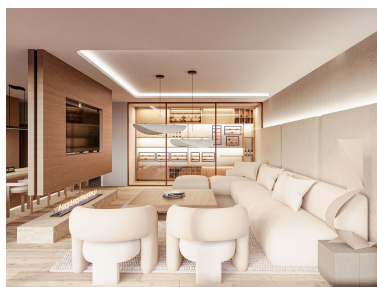

Precio: 1.429.000 €

Estado: Venta

Tipo de propiedad: Villa

Plazas: por petición

Día de la impresión : 6th  
Febrero 2025

---

**Descripción:** ■ Villa Exclusiva en Benalmádena con Espectaculares Vistas ■ ¡Descubre tu hogar ideal! Esta impresionante villa independiente, ubicada en la tranquila en Benalmádena, combina diseño moderno y una ubicación privilegiada para ofrecerte lo mejor de la vida mediterránea. Características principales: 200m<sup>2</sup> de espacio habitable + 90m<sup>2</sup> de sótano, perfectos para adaptarlos a tus necesidades. 4 amplios dormitorios y 3 baños modernos, diseñados con acabados de lujo. Garaje techado con capacidad para 3 coches. Cocina equipada y espacios llenos de luz natural. Vistas espectaculares: Disfruta de las vistas panorámicas desde la terraza, ideales para relajarte o recibir visitas. A menos de 10 minutos en coche de las mejores playas de la Costa del Sol. Acceso perfecto: Fácil conexión a la autovía y muy cerca del centro del Arroyo de la Miel, con todos sus servicios y entretenimiento. Cerca de colegios, ideal para familias que buscan comodidad y tranquilidad. Sobre la zona: Benalmádena combina a la perfección tranquilidad y vida vibrante. Disfruta de su puerto deportivo galardonado, paseos por el Parque de la Paloma o una visita al Templo Budista para momentos de paz. Además, la zona de calle Bierzo es conocida por su privacidad y silencio, ofreciendo un refugio perfecto sin renunciar a la cercanía de todo lo que necesitas. Proyecto llave en mano: Esta villa está lista para convertirse en tu hogar de ensueño. ¡No pierdas esta oportunidad única! Contacta con nosotros para más información y para organizar tu visita. ■.