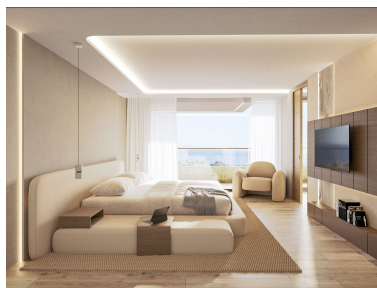

Precio: 1.429.000 €

Estado: Venta

Tipo de propiedad: Villa

Plazas: por petición

Día de la impresión : 6th  
Febrero 2025

---

**Descripción:** ■ Villa Exclusiva en Benalmádena con Espectaculares Vistas ■ ¡Descubre tu hogar ideal! Esta impresionante villa independiente, ubicada en la tranquila en Benalmádena, combina diseño moderno y una ubicación privilegiada para ofrecerte lo mejor de la vida mediterránea. Características principales: 200m<sup>2</sup> de espacio habitable + 90m<sup>2</sup> de sótano, perfectos para adaptarlos a tus necesidades. 4 amplios dormitorios y 3 baños modernos, diseñados con acabados de lujo. Garaje techado con capacidad para 3 coches. Cocina equipada y espacios llenos de luz natural. Vistas espectaculares: Disfruta de las vistas panorámicas desde la terraza, ideales para relajarte o recibir visitas. A menos de 10 minutos en coche de las mejores playas de la Costa del Sol. Acceso perfecto: Fácil conexión a la autovía y muy cerca del centro del Arroyo de la Miel, con todos sus servicios y entretenimiento. Cerca de colegios, ideal para familias que buscan comodidad y tranquilidad. Sobre la zona: Benalmádena combina a la perfección tranquilidad y vida vibrante. Disfruta de su puerto deportivo galardonado, paseos por el Parque de la Paloma o una visita al Templo Budista para momentos de paz. Además, la zona de calle Bierzo es conocida por su privacidad y silencio, ofreciendo un refugio perfecto sin renunciar a la cercanía de todo lo que necesitas. Proyecto llave en mano: Esta villa está lista para convertirse en tu hogar de ensueño. ¡No pierdas esta oportunidad única! Contacta con nosotros para más información y para organizar tu visita. ■.