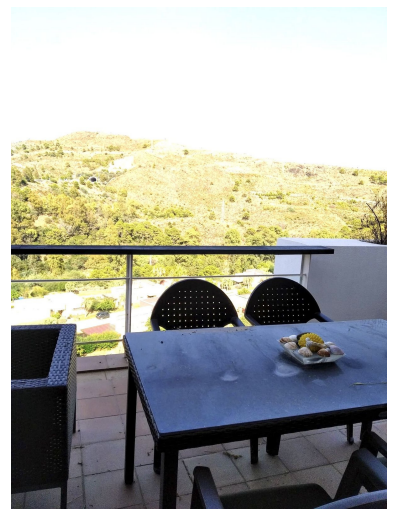

Plazas: por petición

Día de la impresión : 23rd
Febrero 2025

Descripción: Apartamento Planta Media, Benahavís, Costa del Sol. 1 Dormitorio, 1 Baño, Construidos 70 m².
Posición : Urbanización. Orientación : Sur. Estado : Excelente. Piscina : Comunitaria, Cubierta, Con Calefacción, Piscina de Niños. Climatización : Aire Acondicionado, A/A Caliente, A/A Frio, Chimenea. Vistas : Panorámicas.
Características : Ascensor, Armarios Empotrados, Terraza Privada, Trastero, Baño En-Suite, Suelos de Mármol, Doble acristalamiento. Cocina : Equipada. Jardín : Comunitario. Seguridad : Recinto Cerrado, Portero Automático, Seguridad 24 Horas. Aparcamiento : Subterráneo, Garaje, Cubierto, Privado. Servicios Públicos : Electricidad, Agua Potable, Teléfono. Categoría : Golf, Casas de vacaciones, Reventa, Contemporáneo.