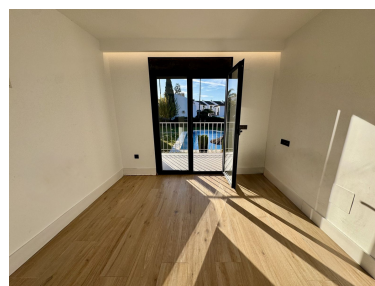

Casa en Atalaya

Referencia: R4921762

Dormitorios: 4

Baños: 3

M²: 150

Precio: 495.000 €

Estado: Venta

Tipo de propiedad: Casa

Plazas: por petición

Día de la impresión : 15th
Enero 2025

Descripción: Adosado totalmente reformado con materiales de alta calidad, con orientación sur y cuatro dormitorios, que se distribuyen como sigue. En la planta baja, un dormitorio con baño en suite junto con un gran salón con acceso al jardín, cocina abierta americana, y aseo para invitados. En la primera planta se encuentran los otros 3 dormitorios. Uno de ellos con baño privado, y los otros dos dormitorios comparten un baño completo. Dos de estos dormitorios poseen acceso a una terraza, también con orientación sur y mucha luz. Totalmente reformado, con sistema de aire acondicionado frío y calor, recientemente instalado y nuevas instalaciones de agua y luz. Las ventanas son de aluminio de rotura de puente térmico de primera calidad. La Urbanización, se halla completamente cerrada, y consta de piscina y enormes zonas verdes con area de futbol y zona infantil. La propiedad tiene un aparcamiento a la entrada de la vivienda.