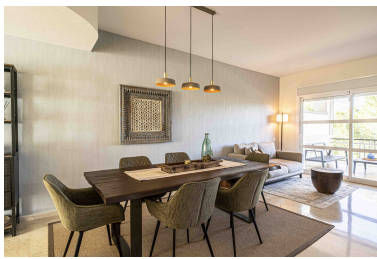

Precio: 675.000 €

Estado: Venta

Tipo de propiedad: Casa

Plazas: por petición

Día de la impresión : 24th  
Enero 2025

---

Descripción: Excelente posición cerca de la casa club y con sol de tarde y vistas abiertas a las montañas y al golf. • Amplio vestíbulo de entrada con techo impresionantemente alto y ventanal que invita a la luz natural a la zona de recepción. • Amplio salón comedor de concepto abierto con chimenea y dos grandes puertas de cristal, que extienden la estancia a una maravillosa terraza con vistas a los campos de golf y las montañas. • Impresionante cocina contemporánea completamente nueva con península, que se conecta con una sala y comedor abiertos, con acceso a una terraza separada con sol de la mañana y mucho espacio para otra área para comer al aire libre. • 3 dormitorios extragrandes con armarios empotrados y el principal con terraza privada. • A/A frío-calor en toda la casa, chimenea en el salón y suelo radiante en baños. • Persianas eléctricas en todas las ventanas, video portero y sistema de alarma. • Amplio garaje-trastero privado, con acceso directo a la vivienda. • Comunidad privada con piscinas y bonitos y amplios jardines. Obtenga su "Tarjeta La Cala Privilege" con la compra de esta fantástica casa y disfrute de todas las instalaciones del resort con tarifas especiales reducidas , incluidos golf, spa, gimnasio restaurantes y bares.