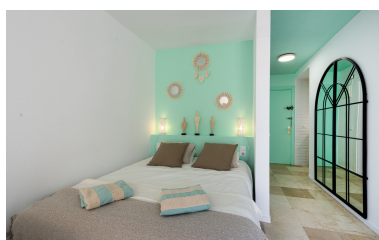

Precio: 315.000 €

Estado: Venta

Tipo de propiedad:  
Apartamento

Plazas: por petición

Día de la impresión : 15th  
Enero 2025

---

Descripción: Estudio en primera línea con maravillosas vistas al mar en pleno centro de Marbella. La propiedad es luminosa, con sol de tarde y tiene una amplia zona de estar y dormitorio. También hay una pequeña cocina y un baño. El apartamento está perfectamente situado cerca de todos los servicios y se vende completamente amueblado. Hay una licencia de alquiler turístico ya en su lugar y tenemos LPO en el archivo.