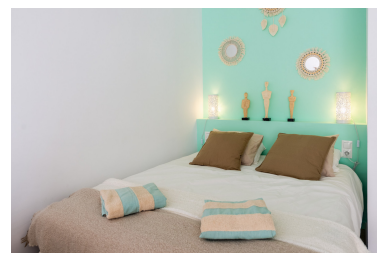

Precio: 315.000 €

Estado: Venta

Tipo de propiedad:
Apartamento

Plazas: por petición

Día de la impresión : 22nd
Febrero 2025

Descripción: Estudio en primera línea con maravillosas vistas al mar en pleno centro de Marbella. La propiedad es luminosa, con sol de tarde y tiene una amplia zona de estar y dormitorio. También hay una pequeña cocina y un baño. El apartamento está perfectamente situado cerca de todos los servicios y se vende completamente amueblado. Hay una licencia de alquiler turístico ya en su lugar y tenemos LPO en el archivo.