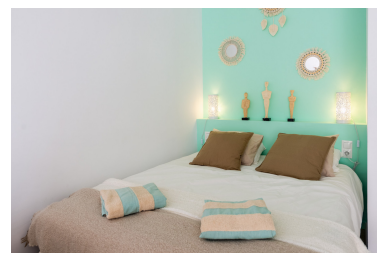

Precio: 315.000 €

Estado: Venta

Tipo de propiedad:  
Apartamento

Plazas: por petición

Día de la impresión : 15th  
Enero 2025

---

Descripción: Estudio en primera línea con maravillosas vistas al mar en pleno centro de Marbella. La propiedad es luminosa, con sol de tarde y tiene una amplia zona de estar y dormitorio. También hay una pequeña cocina y un baño. El apartamento está perfectamente situado cerca de todos los servicios y se vende completamente amueblado. Hay una licencia de alquiler turístico ya en su lugar y tenemos LPO en el archivo.