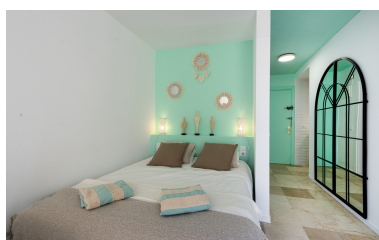

Precio: 315.000 €

Estado: Venta

Tipo de propiedad:
Apartamento

Plazas: por petición

Día de la impresión : 22nd
Febrero 2025

Descripción: Estudio en primera línea con maravillosas vistas al mar en pleno centro de Marbella. La propiedad es luminosa, con sol de tarde y tiene una amplia zona de estar y dormitorio. También hay una pequeña cocina y un baño. El apartamento está perfectamente situado cerca de todos los servicios y se vende completamente amueblado. Hay una licencia de alquiler turístico ya en su lugar y tenemos LPO en el archivo.