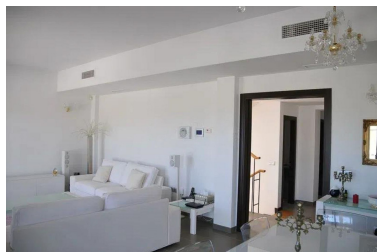

Precio: 950.000 €

Estado: Venta

Tipo de propiedad: Villa

Plazas: por petición

Día de la impresión : 26th
Abril 2026

Descripción: Encantadora Villa Adosada con Vistas al Golf de Valle Romano. Esta elegante villa, meticulosamente diseñada, se encuentra en la prestigiosa zona, rodeada de modernos complejos residenciales y campos de golf. 5 Dormitorios y 5 baños. Piscina privada. Vistas al mar desde primera planta. Esta propiedad ofrece tranquilas vistas al campo y acceso inmediato a los greens. La cercana Academia de Golf Valle Romano ofrece programas de entrenamiento guiados por instructores expertos. • Conveniencia: Próxima a escuelas internacionales, playas con Bandera Azul y el reconocido restaurante Columela. • Conectividad: Disfrute de acceso rápido a la Autovía del Mediterráneo (A-7/AP-7), con el aeropuerto de Málaga a aproximadamente una hora y el aeropuerto de Gibraltar a 50 minutos.