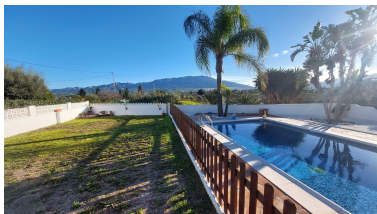

Precio: 430.000 €

Estado: Venta

Tipo de propiedad: Casas  
rústica

Plazas: por petición

Día de la impresión : 24th  
Febrero 2025

---

Descripción: Finca - Cortijo, Alhaurín el Grande, Costa del Sol. 3 Dormitorios, 3 Baños, Construidos 0 m<sup>2</sup>, Jardín/Terreno 5000 m<sup>2</sup>. Posición : Cerca de Tiendas, Cerca de Ciudad, Cerca de Colegios. Orientación : Sur. Estado : Excelente. Piscina : Privada. Climatización : Aire Acondicionado, A/A Caliente, A/A Frio, Chimenea. Vistas : Montaña, Campo. Características : Terraza Cubierta, Terraza Privada, WiFi, Aprtmnt. Huéspedes, Trastero, Lavadero, Doble acristalamiento. Muebles : Opcionales. Cocina : Equipada. Jardín : Privado. Aparcamiento : Garaje, Más de uno, Privado. Servicios Públicos : Electricidad, Paneles solares fotovoltaicos, Paneles Solares Térmicas. Categoría : Reventa.