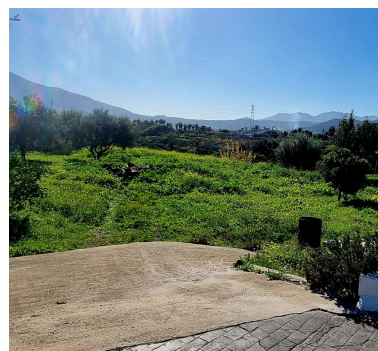

Precio: 430.000 €

Estado: Venta

Tipo de propiedad: Casas  
rústica

Plazas: por petición

Día de la impresión : 24th  
Febrero 2025

---

Descripción: Finca - Cortijo, Alhaurín el Grande, Costa del Sol. 3 Dormitorios, 3 Baños, Construidos 0 m<sup>2</sup>, Jardín/Terreno 5000 m<sup>2</sup>. Posición : Cerca de Tiendas, Cerca de Ciudad, Cerca de Colegios. Orientación : Sur. Estado : Excelente. Piscina : Privada. Climatización : Aire Acondicionado, A/A Caliente, A/A Frio, Chimenea. Vistas : Montaña, Campo. Características : Terraza Cubierta, Terraza Privada, WiFi, Aprtmnt. Huéspedes, Trastero, Lavadero, Doble acristalamiento. Muebles : Opcionales. Cocina : Equipada. Jardín : Privado. Aparcamiento : Garaje, Más de uno, Privado. Servicios Públicos : Electricidad, Paneles solares fotovoltaicos, Paneles Solares Térmicas. Categoría : Reventa.