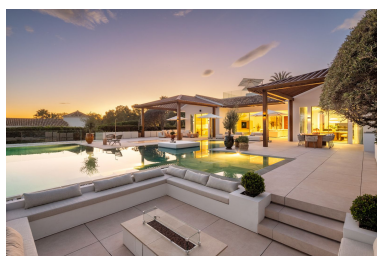

Precio: 10.950.000 €

Estado: Venta

Tipo de propiedad: Villa

Plazas: por petición

Día de la impresión : 18th
Enero 2025

Descripción: Ubicada en el corazón del prestigioso Valle del Golf de Nueva Andalucía, esta propiedad es un impresionante ejemplo de elegancia mediterránea fusionada con un diseño balinés contemporáneo. Ubicado en una parcela privilegiada en primera línea de golf, ofrece impresionantes vistas del mar Mediterráneo, calles exuberantes y la icónica montaña de La Concha. Combinando a la perfección la sofisticación arquitectónica con el diseño moderno, esta casa ofrece un refugio tranquilo para aquellos que buscan lujo refinado en Marbella. El interior está cuidadosamente diseñado para irradiar calidez y elegancia discreta. Un diseño de planta abierta, combinado con una relajante paleta neutra y abundante luz natural, crea una atmósfera acogedora y espaciosa. La cocina de última generación está equipada con electrodomésticos de primera línea y características funcionales, mientras que las amplias puertas de vidrio conducen a grandes terrazas que desdibujan los límites entre la vida interior y exterior. Con cinco dormitorios exquisitamente diseñados, la suite principal destaca por su terraza privada, vestidor y lujoso baño en suite. La propiedad está diseñada para ofrecer el mejor estilo de vida. Su piscina infinita, con vista al pintoresco campo de golf, ofrece un espacio sereno para relajarse y disfrutar de las espectaculares vistas. Un spa privado, que cuenta con jacuzzi y sauna, se suma a las placenteras comodidades de la casa, mientras que un gimnasio completamente equipado, un cine en casa y una sala de entretenimiento brindan recreación y ocio. Ya sea para familias, entusiastas del golf o compradores exigentes, esta residencia encarna el lujo, el confort y la vida moderna en una de las ubicaciones más exclusivas de Marbella, lo que la convierte en una oportunidad única y excepcional.