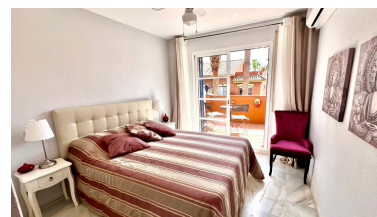

Villa en Atalaya

Referencia: R4896226

Dormitorios: 4

Baños: 3

M²: 200

Precio: 535.000 €

Estado: Venta

Tipo de propiedad: Villa

Plazas: por petición

Día de la impresión : 20th

Enero 2025

Descripción: Pareada, Atalaya, Costa del Sol. 4 Dormitorios, 3 Baños, Construidos 200 m², Jardín/Terreno 300 m².
Posición : Suburbano, Cerca de Golf, Cerca de Tiendas, Cerca de Colegios. Orientación : Suroeste. Estado : Buen.
Piscina : Comunitaria. Climatización : A/A Caliente, A/A Frio, Chimenea. Vistas : Jardín. Características : Armarios
Empotrados, Cerca de Transporte, Terraza Privada, Solario, WiFi, Baño En-Suite, Suelos de Mármol, Doble
acristalamiento, Fibra óptica. Muebles : Amueblada. Cocina : Equipada. Jardín : Comunitario. Seguridad : Portero
Automático. Aparcamiento : Privado.