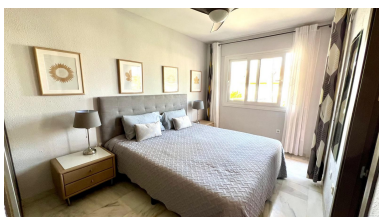

Villa en Atalaya

Referencia: R4896226

Dormitorios: 4

Baños: 3

M²: 200

Precio: 535.000 €

Estado: Venta

Tipo de propiedad: Villa

Plazas: por petición

Día de la impresión : 20th

Enero 2025

Descripción: Pareada, Atalaya, Costa del Sol. 4 Dormitorios, 3 Baños, Construidos 200 m², Jardín/Terreno 300 m².
Posición : Suburbano, Cerca de Golf, Cerca de Tiendas, Cerca de Colegios. Orientación : Suroeste. Estado : Buen.
Piscina : Comunitaria. Climatización : A/A Caliente, A/A Frio, Chimenea. Vistas : Jardín. Características : Armarios
Empotrados, Cerca de Transporte, Terraza Privada, Solario, WiFi, Baño En-Suite, Suelos de Mármol, Doble
acristalamiento, Fibra óptica. Muebles : Amueblada. Cocina : Equipada. Jardín : Comunitario. Seguridad : Portero
Automático. Aparcamiento : Privado.