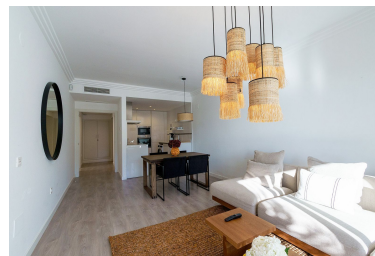

Plazas: por petición

Día de la impresión : 15th
Enero 2025

Descripción: Este encantador apartamento de 2 dormitorios en Benahavís cuenta con impresionantes vistas a la montaña y una deseable orientación sur, lo que garantiza mucha luz natural durante todo el día. Recientemente renovado, el apartamento presenta un diseño moderno con un área de estar de concepto abierto que se conecta sin esfuerzo a un acogedor balcón, perfecto para disfrutar del pintoresco paisaje. La distribución espaciosa incluye una gran terraza, ideal para vivir al aire libre y entretener, completa con un área de barbacoa. Disfruta de lo mejor de ambos mundos con fácil acceso a las comodidades locales y la serena belleza de las montañas circundantes. LET US MOVE YOU!