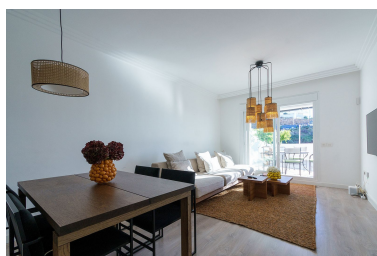

Plazas: por petición

Día de la impresión : 15th
Enero 2025

Descripción: Este encantador apartamento de 2 dormitorios en Benahavís cuenta con impresionantes vistas a la montaña y una deseable orientación sur, lo que garantiza mucha luz natural durante todo el día. Recientemente renovado, el apartamento presenta un diseño moderno con un área de estar de concepto abierto que se conecta sin esfuerzo a un acogedor balcón, perfecto para disfrutar del pintoresco paisaje. La distribución espaciosa incluye una gran terraza, ideal para vivir al aire libre y entretener, completa con un área de barbacoa. Disfruta de lo mejor de ambos mundos con fácil acceso a las comodidades locales y la serena belleza de las montañas circundantes. LET US MOVE YOU!