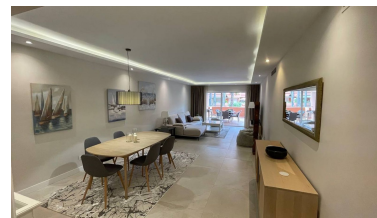

Apartamento en Puerto Banús

Referencia: R4891321

Dormitorios: 2

Baños: 2

M²: 170

Precio: 730.000 €

Estado: Venta

Tipo de propiedad:
Apartamento

Plazas: por petición

Día de la impresión : 19th
Enero 2025

Descripción: Este impresionante apartamento de dos dormitorios en planta baja, ubicado en una de las urbanizaciones más prestigiosas de Puerto Banús con seguridad las 24 horas, es una verdadera joya. Recientemente renovado al más alto nivel, esta propiedad cuenta con una sofisticación moderna y una atención impecable a los detalles, creando una atmósfera de hogar de exhibición. Al entrar, te recibe un interior bellamente diseñado que exhibe materiales de primera calidad y muebles contemporáneos. El espacioso salón y comedor sirven como el corazón de la casa, ofreciendo un espacio acogedor para relajarse o entretenerse. La luz natural inunda la habitación a través de una gran puerta de terraza, combinando a la perfección los espacios de vida interiores y exteriores. La cocina totalmente equipada es el sueño de un chef, que ofrece un amplio espacio y electrodomésticos modernos, perfectos para desayunos tranquilos o para cocinar una tormenta. El diseño del apartamento está cuidadosamente diseñado para maximizar la comodidad y la funcionalidad. El dormitorio principal es un santuario de paz, con un lujoso baño en suite y mucho espacio para relajarse. El dormitorio de invitados es igualmente impresionante, con proporciones generosas, interiores luminosos y un ambiente acogedor, lo que lo hace ideal para alojar a familiares o amigos. Cada aspecto de este apartamento habla de calidad y estilo, lo que lo convierte en una casa de vacaciones perfecta o residencia permanente en una de las zonas más solicitadas de Puerto Banús.