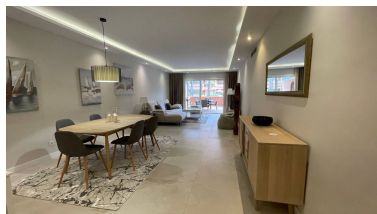

Apartamento en Puerto Banús

Referencia: R4891321

Dormitorios: 2

Baños: 2

M²: 170

Precio: 730.000 €

Estado: Venta

Tipo de propiedad:
Apartamento

Plazas: por petición

Día de la impresión : 19th
Enero 2025

Descripción: Este impresionante apartamento de dos dormitorios en planta baja, ubicado en una de las urbanizaciones más prestigiosas de Puerto Banús con seguridad las 24 horas, es una verdadera joya. Recientemente renovado al más alto nivel, esta propiedad cuenta con una sofisticación moderna y una atención impecable a los detalles, creando una atmósfera de hogar de exhibición. Al entrar, te recibe un interior bellamente diseñado que exhibe materiales de primera calidad y muebles contemporáneos. El espacioso salón y comedor sirven como el corazón de la casa, ofreciendo un espacio acogedor para relajarse o entretenerse. La luz natural inunda la habitación a través de una gran puerta de terraza, combinando a la perfección los espacios de vida interiores y exteriores. La cocina totalmente equipada es el sueño de un chef, que ofrece un amplio espacio y electrodomésticos modernos, perfectos para desayunos tranquilos o para cocinar una tormenta. El diseño del apartamento está cuidadosamente diseñado para maximizar la comodidad y la funcionalidad. El dormitorio principal es un santuario de paz, con un lujoso baño en suite y mucho espacio para relajarse. El dormitorio de invitados es igualmente impresionante, con proporciones generosas, interiores luminosos y un ambiente acogedor, lo que lo hace ideal para alojar a familiares o amigos. Cada aspecto de este apartamento habla de calidad y estilo, lo que lo convierte en una casa de vacaciones perfecta o residencia permanente en una de las zonas más solicitadas de Puerto Banús.