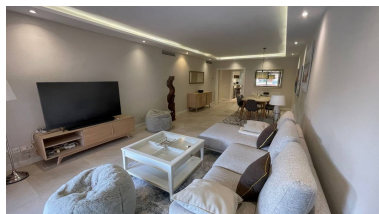

Apartamento en Puerto Banús

Referencia: R4891321

Dormitorios: 2

Baños: 2

M²: 170

Precio: 730.000 €

Estado: Venta

Tipo de propiedad:
Apartamento

Plazas: por petición

Día de la impresión : 19th
Enero 2025

Descripción: Este impresionante apartamento de dos dormitorios en planta baja, ubicado en una de las urbanizaciones más prestigiosas de Puerto Banús con seguridad las 24 horas, es una verdadera joya. Recientemente renovado al más alto nivel, esta propiedad cuenta con una sofisticación moderna y una atención impecable a los detalles, creando una atmósfera de hogar de exhibición. Al entrar, te recibe un interior bellamente diseñado que exhibe materiales de primera calidad y muebles contemporáneos. El espacioso salón y comedor sirven como el corazón de la casa, ofreciendo un espacio acogedor para relajarse o entretenerse. La luz natural inunda la habitación a través de una gran puerta de terraza, combinando a la perfección los espacios de vida interiores y exteriores. La cocina totalmente equipada es el sueño de un chef, que ofrece un amplio espacio y electrodomésticos modernos, perfectos para desayunos tranquilos o para cocinar una tormenta. El diseño del apartamento está cuidadosamente diseñado para maximizar la comodidad y la funcionalidad. El dormitorio principal es un santuario de paz, con un lujoso baño en suite y mucho espacio para relajarse. El dormitorio de invitados es igualmente impresionante, con proporciones generosas, interiores luminosos y un ambiente acogedor, lo que lo hace ideal para alojar a familiares o amigos. Cada aspecto de este apartamento habla de calidad y estilo, lo que lo convierte en una casa de vacaciones perfecta o residencia permanente en una de las zonas más solicitadas de Puerto Banús.