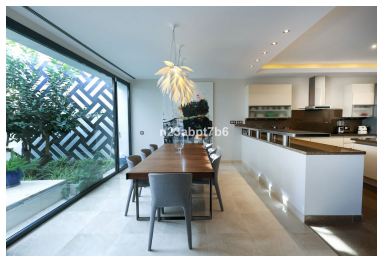

Precio: 12.000.000 €

Estado: Venta

Tipo de propiedad: Villa

Plazas: por petición

Día de la impresión : 7th
Mayo 2026

Descripción: Esta es una oportunidad ÚNICA y valiosa de adquirir una villa en primera línea de playa en la zona más exclusiva de la Costa del Sol, Puerto Banús, con acceso directo a la playa. Esta casa de estilo bungalow consta de cuatro dormitorios, cada uno con baño en suite y vestidor, así como un aseo de invitados. Amplio salón que conduce a una terraza orientada al sur, al jardín y a la piscina. El comedor ofrece vistas a un patio tradicional y está conectado a una cocina americana equipada con electrodomésticos de alta calidad. A/A frío y calor y suelo radiante, por sistema de agua, en toda la casa. El precio incluye un garaje para dos coches y un trastero. Complejo cerrado en primera línea de playa con seguridad las 24 horas, gimnasio, piscinas comunitarias y un gran jardín de estilo Bali con muchos rincones de relajación para disfrutar. Se trata de una propiedad única, por su ubicación, calidades y potencial generador de ingresos al disponer de Licencia Turística.