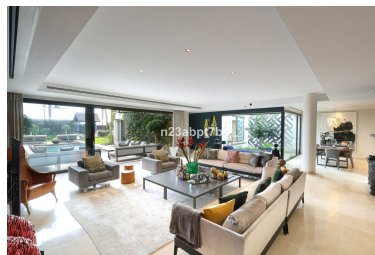

Precio: 12.000.000 €

Estado: Venta

Tipo de propiedad: Villa

Plazas: por petición

Día de la impresión : 7th
Mayo 2026

Descripción: Esta es una oportunidad ÚNICA y valiosa de adquirir una villa en primera línea de playa en la zona más exclusiva de la Costa del Sol, Puerto Banús, con acceso directo a la playa. Esta casa de estilo bungalow consta de cuatro dormitorios, cada uno con baño en suite y vestidor, así como un aseo de invitados. Amplio salón que conduce a una terraza orientada al sur, al jardín y a la piscina. El comedor ofrece vistas a un patio tradicional y está conectado a una cocina americana equipada con electrodomésticos de alta calidad. A/A frío y calor y suelo radiante, por sistema de agua, en toda la casa. El precio incluye un garaje para dos coches y un trastero. Complejo cerrado en primera línea de playa con seguridad las 24 horas, gimnasio, piscinas comunitarias y un gran jardín de estilo Bali con muchos rincones de relajación para disfrutar. Se trata de una propiedad única, por su ubicación, calidades y potencial generador de ingresos al disponer de Licencia Turística.