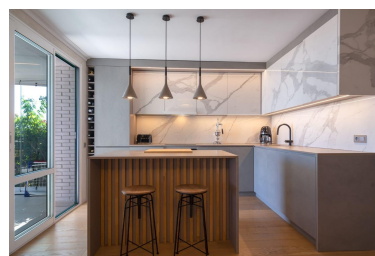

Precio: 795.000 €

Estado: Venta

Tipo de propiedad: Villa

Plazas: por petición

Día de la impresión : 15th
Enero 2025

Descripción: Casa adosada completamente renovada en el prestigioso Rancho Domino Benalmadena, la entrada a la casa esta en la planta media donde se encuentra una cocina abierta con salon y terraza con bonitas vistas al verde y al mar, tambien se encuentran aqui dos dormitorios y un baño. Entrando en el solarium de la planta superior, hay una amplia terraza con vistas panorámicas y una zona cubierta para trabajar o relajarse. En la planta inferior se encuentra el dormitorio principal con baño en suite y vestidor, así como la sauna. En la renovación de la casa se han utilizado materiales de alta calidad, con calefacción por suelo radiante en toda la casa, suelos de madera, encimeras de mármol en la cocina y frentes de armarios superiores. El jardín privado proporciona una hermosa vegetación y un lugar para relajarse. La urbanización Rancho Domingo está vigilada por seguridad y la finca donde se encuentra el chalet pareado está vallada.