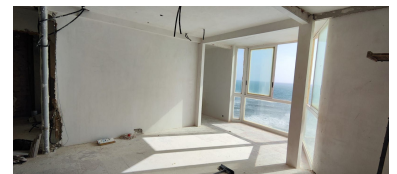

Precio: 299.000 €

Estado: Venta

Tipo de propiedad:
Apartamento

Plazas: por petición

Día de la impresión : 21st
Enero 2025

Descripción: Exclusivo y fantástico piso en Calahonda, con una ubicación inmejorable en primera línea de playa. Este luminoso apartamento ofrece unas impresionantes vistas panorámicas al mar, permitiéndote disfrutar del sonido relajante de las olas y de un paisaje espectacular desde tu propio hogar. Con 50 m² de espacio diáfano, completamente en bruto, te brinda la oportunidad única de diseñarlo a tu manera, adaptándolo a tus necesidades y estilo personal. La propiedad está situada en una de las zonas más codiciadas de la costa, con acceso directo a la playa y rodeada de todos los servicios que puedas necesitar, como restaurantes, tiendas y zonas de ocio. Este es el lugar ideal para aquellos que buscan un refugio junto al mar, ya sea como inversión o como residencia permanente. No pierdas la oportunidad de convertir este espacio en el hogar de tus sueños, con todo el potencial que ofrece este excelente emplazamiento. ¡Hazlo tuyo y empieza a vivir la experiencia de la vida junto al mar!