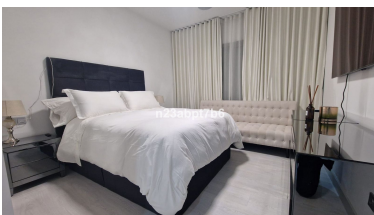

Apartamento en Atalaya

Referencia: R4885087

Dormitorios: 2

Baños: 2

M²: 157

Precio: 560.000 €

Estado: Venta

Tipo de propiedad:
Apartamento

Plazas: por petición

Día de la impresión : 26th
Abril 2026

Descripción: Fantástico apartamento en planta baja que cuenta con un amplio salón-comedor con salida a una soleada terraza suroeste y al jardín. Hay dos dormitorios y dos baños, y el dormitorio principal es realmente amplio y tiene su propio cuarto de baño y salida a la terraza. La cocina está totalmente equipada y tiene lavadero, Aire acondicionado con bomba de calor y frío, así como calefacción por suelo radiante en los baños. Este precioso apartamento está situado en uno de los mejores complejos de la costa: Tiene seguridad 24 horas, cuidados jardines, piscinas, una piscina cubierta climatizada, gimnasio y sauna. Está en un gran lugar, a sólo 10 minutos en coche de Puerto Banús, a 15 minutos de Marbella o Estepona ya 50 minutos del aeropuerto de Málaga. Hay tiendas, restaurantes, supermercados, campos de golf y la playa cerca.