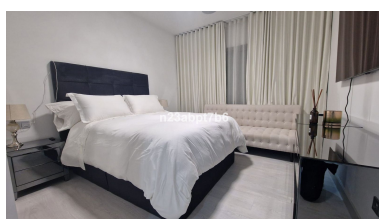

Apartamento en Atalaya

Referencia: R4885087

Dormitorios: 2

Baños: 2

M²: 157

Precio: 560.000 €

Estado: Venta

Tipo de propiedad:
Apartamento

Plazas: por petición

Día de la impresión : 7th
Febrero 2025

Descripción: Fantástico apartamento en planta baja que cuenta con un amplio salón-comedor con salida a una soleada terraza suroeste y al jardín. Hay dos dormitorios y dos baños, y el dormitorio principal es realmente amplio y tiene su propio cuarto de baño y salida a la terraza. La cocina está totalmente equipada y tiene lavadero, Aire acondicionado con bomba de calor y frío, así como calefacción por suelo radiante en los baños. Este precioso apartamento está situado en uno de los mejores complejos de la costa: Tiene seguridad 24 horas, cuidados jardines, piscinas, una piscina cubierta climatizada, gimnasio y sauna. Está en un gran lugar, a sólo 10 minutos en coche de Puerto Banús, a 15 minutos de Marbella o Estepona ya 50 minutos del aeropuerto de Málaga. Hay tiendas, restaurantes, supermercados, campos de golf y la playa cerca.