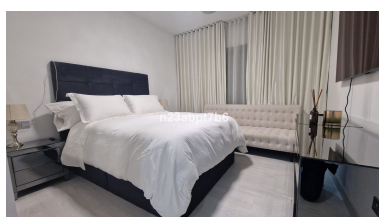

Apartamento en Atalaya

Referencia: R4885087

Dormitorios: 2

Baños: 2

M²: 157

Precio: 560.000 €

Estado: Venta

Tipo de propiedad:
Apartamento

Plazas: por petición

Día de la impresión : 28th
Diciembre 2024

Descripción: Fantástico apartamento en planta baja que cuenta con un amplio salón-comedor con salida a una soleada terraza suroeste y al jardín. Hay dos dormitorios y dos baños, y el dormitorio principal es realmente amplio y tiene su propio cuarto de baño y salida a la terraza. La cocina está totalmente equipada y tiene lavadero, Aire acondicionado con bomba de calor y frío, así como calefacción por suelo radiante en los baños. Este precioso apartamento está situado en uno de los mejores complejos de la costa: Tiene seguridad 24 horas, cuidados jardines, piscinas, una piscina cubierta climatizada, gimnasio y sauna. Está en un gran lugar, a sólo 10 minutos en coche de Puerto Banús, a 15 minutos de Marbella o Estepona ya 50 minutos del aeropuerto de Málaga. Hay tiendas, restaurantes, supermercados, campos de golf y la playa cerca.