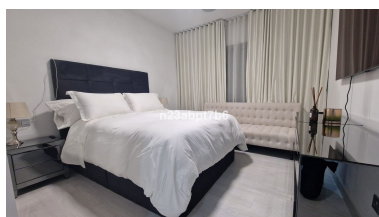

## Apartamento en Atalaya

Referencia: R4885087

n23abpt7b6

Dormitorios: 2

Baños: 2

M<sup>2</sup>: 157

Precio: 560.000 €

Estado: Venta

Tipo de propiedad:  
Apartamento

Plazas: por petición

Día de la impresión : 11th  
Junio 2026

n23abpt7b6

n23abpt7b6

n23abpt7b6

n23abpt7b6

n23abpt7b6

---

Descripción: Fantástico apartamento en planta baja que cuenta con un amplio salón-comedor con salida a una soleada terraza suroeste y al jardín. Hay dos dormitorios y dos baños, y el dormitorio principal es realmente amplio y tiene su propio cuarto de baño y salida a la terraza. La cocina está totalmente equipada y tiene lavadero, Aire acondicionado con bomba de calor y frío, así como calefacción por suelo radiante en los baños. Este precioso apartamento está situado en uno de los mejores complejos de la costa: Tiene seguridad 24 horas, cuidados jardines, piscinas, una piscina cubierta climatizada, gimnasio y sauna. Está en un gran lugar, a sólo 10 minutos en coche de Puerto Banús, a 15 minutos de Marbella o Estepona ya 50 minutos del aeropuerto de Málaga. Hay tiendas, restaurantes, supermercados, campos de golf y la playa cerca.