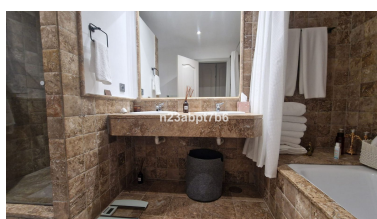

Apartamento en Atalaya

Referencia: R4885087

Dormitorios: 2

Baños: 2

M²: 157

Precio: 560.000 €

Estado: Venta

Tipo de propiedad:
Apartamento

Plazas: por petición

Día de la impresión : 7th
Febrero 2025

Descripción: Fantástico apartamento en planta baja que cuenta con un amplio salón-comedor con salida a una soleada terraza suroeste y al jardín. Hay dos dormitorios y dos baños, y el dormitorio principal es realmente amplio y tiene su propio cuarto de baño y salida a la terraza. La cocina está totalmente equipada y tiene lavadero, Aire acondicionado con bomba de calor y frío, así como calefacción por suelo radiante en los baños. Este precioso apartamento está situado en uno de los mejores complejos de la costa: Tiene seguridad 24 horas, cuidados jardines, piscinas, una piscina cubierta climatizada, gimnasio y sauna. Está en un gran lugar, a sólo 10 minutos en coche de Puerto Banús, a 15 minutos de Marbella o Estepona ya 50 minutos del aeropuerto de Málaga. Hay tiendas, restaurantes, supermercados, campos de golf y la playa cerca.