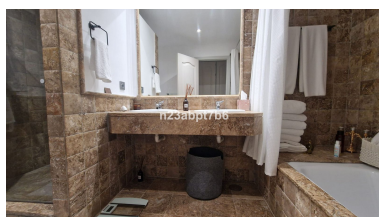

n23abpt7b6