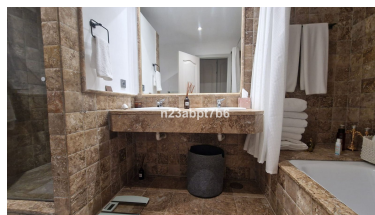

Plazas: por petición

Día de la impresión : 26th
Abril 2026

Descripción: Fantástico apartamento en planta baja que cuenta con un amplio salón-comedor con salida a una soleada terraza suroeste y al jardín. Hay dos dormitorios y dos baños, y el dormitorio principal es realmente amplio y tiene su propio cuarto de baño y salida a la terraza. La cocina está totalmente equipada y tiene lavadero, Aire acondicionado con bomba de calor y frío, así como calefacción por suelo radiante en los baños. Este precioso apartamento está situado en uno de los mejores complejos de la costa: Tiene seguridad 24 horas, cuidados jardines, piscinas, una piscina cubierta climatizada, gimnasio y sauna. Está en un gran lugar, a sólo 10 minutos en coche de Puerto Banús, a 15 minutos de Marbella o Estepona ya 50 minutos del aeropuerto de Málaga. Hay tiendas, restaurantes, supermercados, campos de golf y la playa cerca.