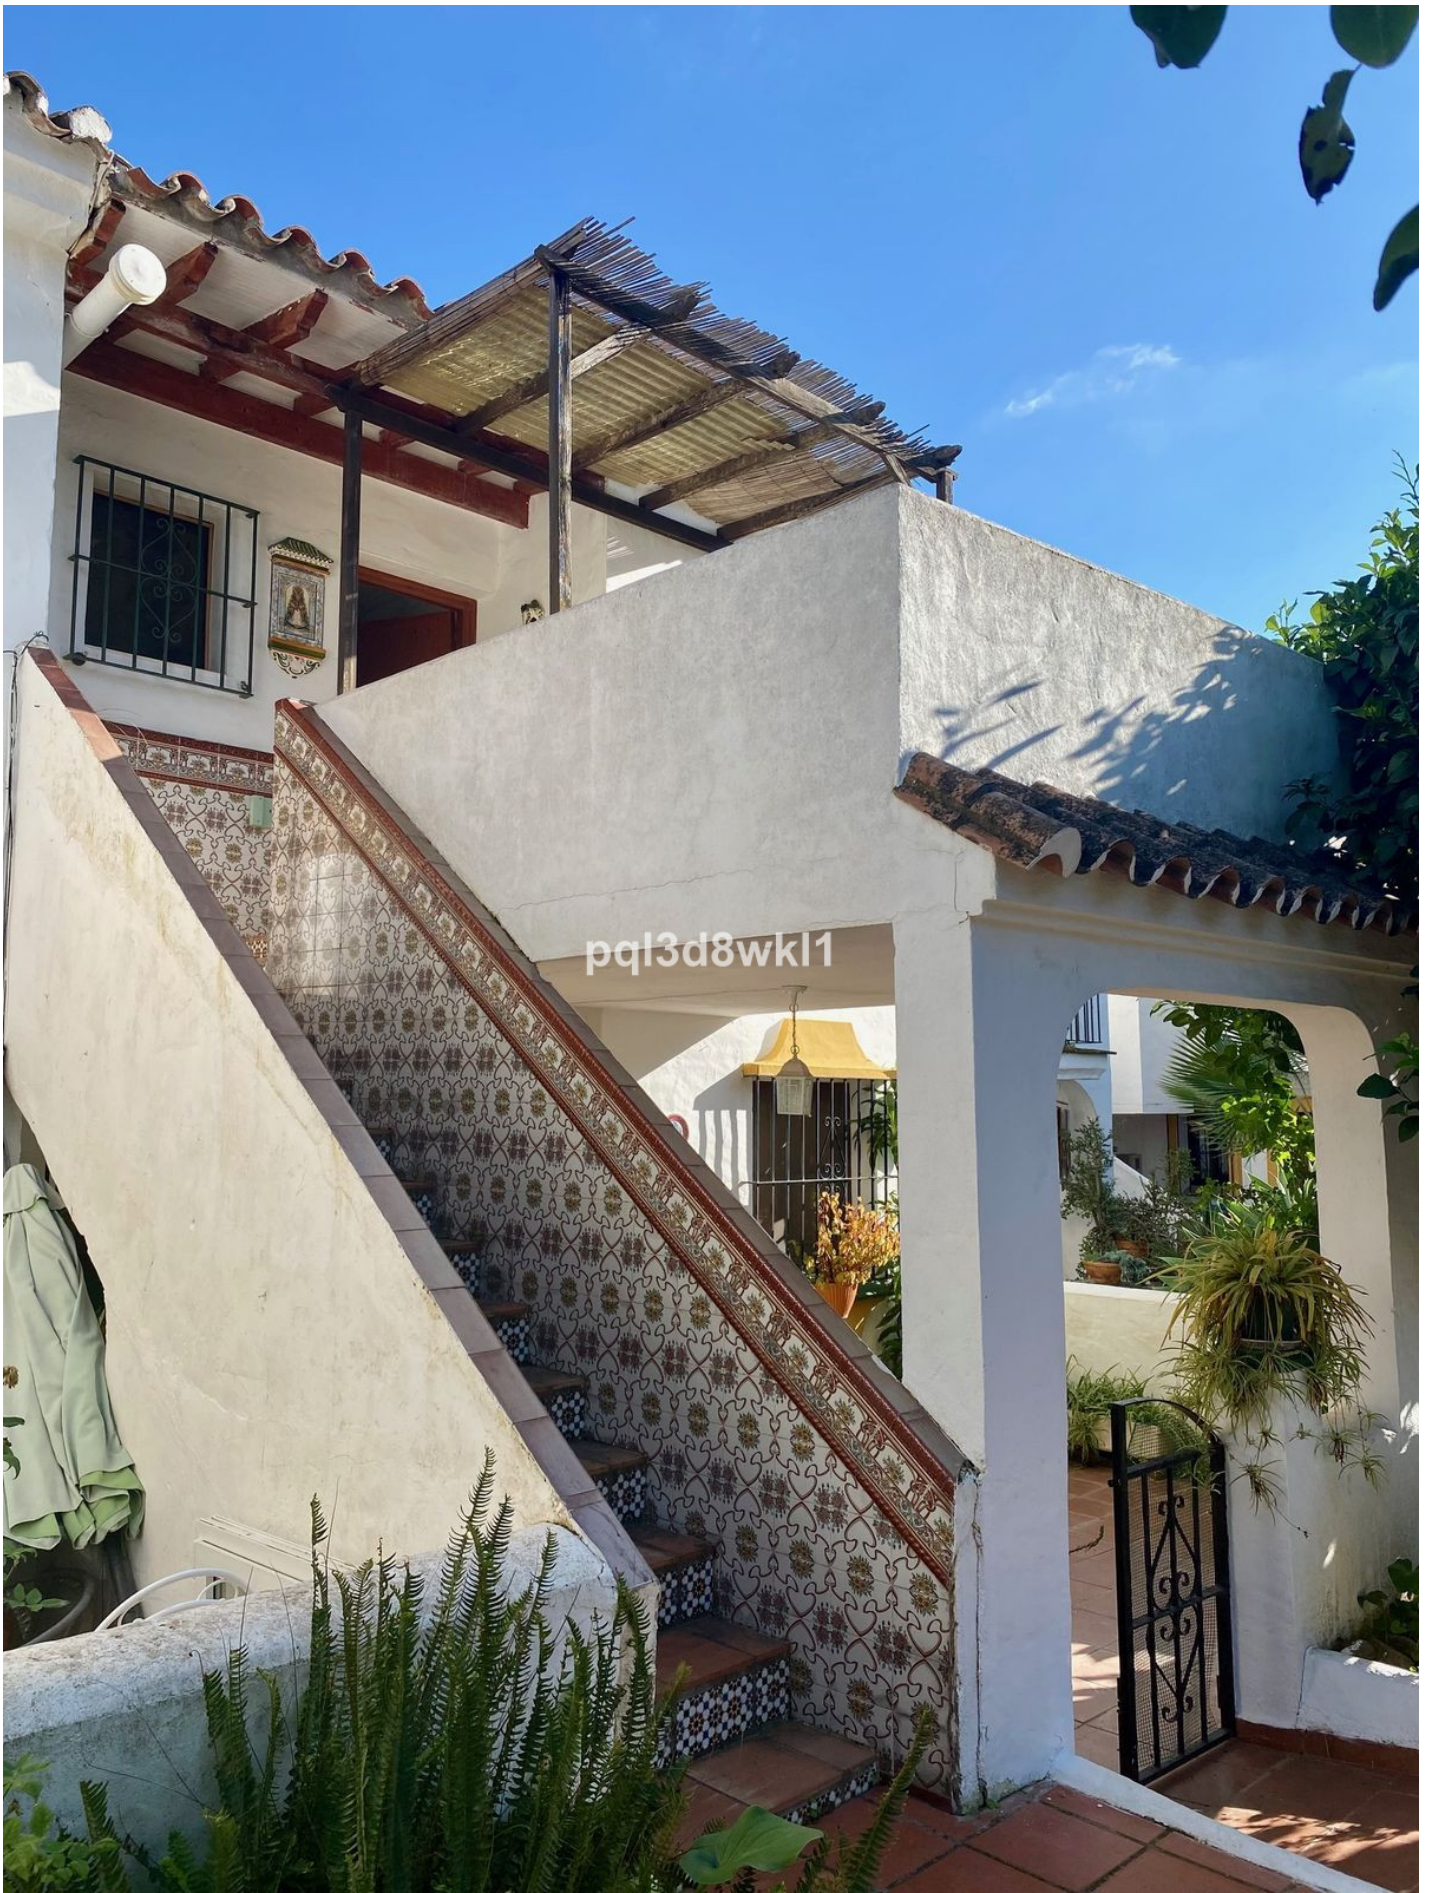

+34 695 577 651

info@lw-estates.com

Ático en Benahavís

Referencia: R4884610

Dormitorios: 2

Baños: 1

M²: 79

Precio: 225.000 €

Estado: Venta

Tipo de propiedad: Ático

Plazas: por petición

Día de la impresión : 28th
Diciembre 2024

Descripción: Joya en el pueblo de Benahavis. Pequeña urbanización con piscina y gran zona de césped para tomar el sol o jugar. Coqueta vivienda de 2 dormitorios con 2 terrazas y chimenea. Efectivamente es un ático situado en primera planta. Aparcamiento en la calle y sin ascensor. Tranquilo y soleado. La cocina se reformó y tiene encimeras de granito. El baño es amplio con azulejos de mármol y lavabo doble. Se venderá rápido - concrete una visita pronto. Tenemos llaves.