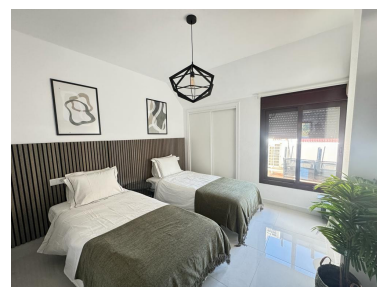

Precio: 545.000 €

Estado: Venta

Tipo de propiedad: Ático

Plazas: por petición

Día de la impresión : 16th  
Enero 2025

---

Descripción: Bienvenido a un deuplex penthouse de 2 dormitorios bellamente diseñado en el codiciado complejo de La Maestranza en Nueva Andalucía. Esta acogedora residencia cuenta con muebles de buen gusto y contemporáneos meticulosamente seleccionados por un diseñador de interiores profesional, creando un ambiente elegante y confortable. El apartamento cuenta con una amplia sala de estar que se abre a una terraza privada con vistas a los exuberantes jardines y las montañas circundantes. Una comunidad cerrada con seguridad 24/7. La Maestranza ofrece servicios excepcionales con varias piscinas, incluida una piscina climatizada para disfrutar todo el año, lo que la hace perfecta tanto para estancias de verano como de invierno. Su ubicación privilegiada permite llegar a pie al vibrante ambiente de Puerto Banús, donde encontrará una gran variedad de tiendas, restaurantes y cafeterías. Rodeado de servicios y cerca de la playa, este apartamento es ideal para aquellos que buscan un estilo de vida lujoso y cómodo en el corazón de la Costa del Sol.