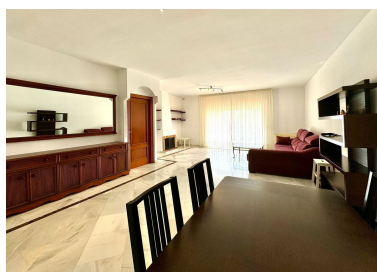

Plazas: por petición

Día de la impresión : 16th
Enero 2025

Descripción: Adosada, Atalaya, Costa del Sol. 3 Dormitorios, 3 Baños, Construidos 226 m², Terraza 20 m², Jardín/Terreno 128 m². Posición : Ciudad. Orientación : Oeste. Piscina : Comunitaria. Vistas : Jardín. Seguridad : Recinto Cerrado. Aparcamiento : Garaje, Privado.