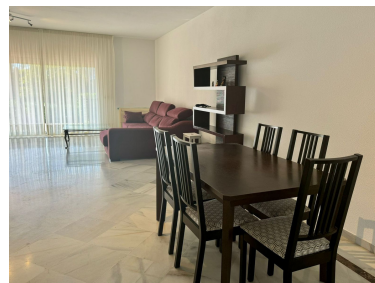

Casa en Atalaya

Referencia: R4882372

Dormitorios: 3

Baños: 3

M²: 226

Precio: 480.000 €

Estado: Venta

Tipo de propiedad: Casa

Plazas: por petición

Día de la impresión : 16th
Enero 2025

Descripción: Adosada, Atalaya, Costa del Sol. 3 Dormitorios, 3 Baños, Construidos 226 m², Terraza 20 m², Jardín/Terreno 128 m². Posición : Ciudad. Orientación : Oeste. Piscina : Comunitaria. Vistas : Jardín. Seguridad : Recinto Cerrado. Aparcamiento : Garaje, Privado.