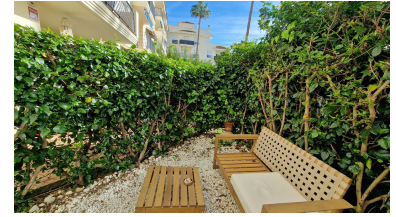

Plazas: por petición

Día de la impresión : 24th
Febrero 2025

Descripción:Marbella, Nueva Andalucía Encantador apartamento en planta baja cerca de Puerto Banús y la playa **NO HAY MARGEN PARA NEGOCIAR** Descubra una oportunidad excepcional de poseer un encantador apartamento en planta baja en una comunidad residencial muy solicitada y consolidada, a pocos pasos de Puerto Banús y la playa. Este acogedor refugio ofrece 1 dormitorio espacioso, un baño moderno, una cocina totalmente equipada y una sala de estar luminosa que se abre directamente a un jardín privado, perfecto para relajarse y entretenerse al aire libre. Disfrute de una ubicación inmejorable: el Real Club de Padel está a solo 200 metros, el lujo de Puerto Banús está a menos de 15 minutos a pie y la playa Mistral está a solo 12 minutos. La comunidad cuenta con hermosos jardines y una espectacular piscina, creando un oasis de tranquilidad en una ubicación vibrante. Esta propiedad incluye una plaza de aparcamiento exclusiva y un trastero, lo que aumenta la comodidad. Con tarifas de comunidad bajas, este apartamento es una excelente inversión para disfrutar del estilo de vida de la Costa del Sol.