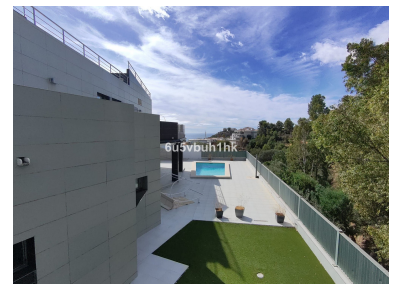

Precio: 1.100.000 €

Estado: Venta

Tipo de propiedad: Villa

Plazas: por petición

Día de la impresión : 24th  
Junio 2026

---

Descripción: Esta espaciosa villa moderna se encuentra en una zona privilegiada de Benalmádena, cerca del Hospital Xanit, y disfruta de vistas despejadas hacia una zona protegida donde no se permite construir, garantizando privacidad y la tranquilidad de no tener apenas vecinos cercanos. La villa está distribuida en tres niveles cuidadosamente diseñados. En el nivel principal, que es el más bajo, encontramos el corazón de la vivienda con espacios amplios y luminosos. Esta planta cuenta con 4 dormitorios y dos baños y un salón con comedor independiente y una amplia cocina independiente, y acceso directo a la piscina privada, zonas de solárium y césped artificial, para disfrutar al aire libre. La planta media alberga el garaje con un área de almacenamiento de 80 metros cuadrados, con espacio para dos coches y varias motos. En este mismo nivel, se encuentra una zona multiusos que puede ser adaptada como un estudio independiente, un espacio de trabajo, o incluso un bar privado para organizar reuniones y eventos sociales. La planta más alta está dedicada exclusivamente al solárium, ideal para relajarse y disfrutar de las vistas del mar y del clima de la Costa del Sol. La villa se sitúa en una comunidad con vecinos excepcionales y está muy bien conectada, a solo 20 minutos del aeropuerto internacional de Málaga y a 5 minutos en coche del campo de golf internacional de Torrequebrada. ■Además, ■la ■zona ■ofrece diversos ■clubes ■de ■pádel ■y campos ■de ■golf de ■par 3. Un ■lujo al ■alcance de ■su mano. Ponte ■en ■contacto ■con ■nosotros ■para ■visitarla.

---

Destacado:

Piscina, Aire acondicionado, Vistas al mar, Vistas a la montaña, Jardín privado, None