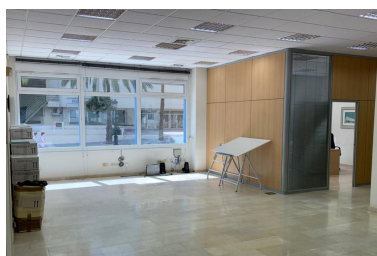

Plazas: por petición

Día de la impresión : 24th
Febrero 2025

Descripción: Oficina Exclusiva en Primera Línea de Playa, Marbella: ¡Tu Negocio en el Corazón de la Costa del Sol! ¿Buscas un espacio único para impulsar tu negocio? ¡No busques más! Esta oficina de 275 m² útiles, ubicada en el prestigioso Paseo Marítimo de Marbella, es la oportunidad que estabas esperando. Un espacio versátil y funcional: Amplitud y flexibilidad: El local diáfano te permite diseñar un espacio a medida para tu negocio, optimizando cada rincón. Equipamiento completo: Cocina/office, dos baños, sistema de seguridad, control de accesos, conserje, calefacción/aire acondicionado, suelo técnico, falso techo, ventanas de doble acristalamiento y sistema de emergencia. Terraza privada: Disfruta de vistas panorámicas al mar y organiza reuniones al aire libre. Accesibilidad: Adaptado para personas con movilidad reducida. Potencial gastronómico: El extractor de humos lo hace ideal para proyectos de hostelería. Ubicación inmejorable: Primera línea de playa: En el corazón del Paseo Marítimo de Marbella, rodeado de tiendas, restaurantes y hoteles de lujo. Alta visibilidad: Atrae a potenciales clientes gracias a su ubicación privilegiada. Zona de gran actividad comercial: Perfecta para establecer tu negocio y generar un flujo constante de clientes. Inversión segura y rentable: Ubicación exclusiva: Marbella es un destino turístico de renombre mundial, lo que garantiza una alta demanda de espacios comerciales. Amplias posibilidades: Adaptable a una gran variedad de negocios, desde oficinas corporativas hasta restaurantes y tiendas. No pierdas esta oportunidad única de adquirir una propiedad comercial en una de las zonas más exclusivas de la Costa del Sol. ¡Contáctanos para concertar una visita y descubrir todo el potencial de este espacio!