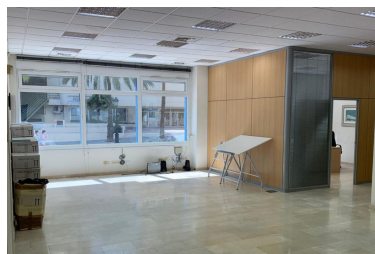

Plazas: por petición

Día de la impresión : 16th
Enero 2025

Descripción: Oficina Exclusiva en Primera Línea de Playa, Marbella: ¡Tu Negocio en el Corazón de la Costa del Sol! ¿Buscas un espacio único para impulsar tu negocio? ¡No busques más! Esta oficina de 275 m² útiles, ubicada en el prestigioso Paseo Marítimo de Marbella, es la oportunidad que estabas esperando. Un espacio versátil y funcional: Amplitud y flexibilidad: El local diáfano te permite diseñar un espacio a medida para tu negocio, optimizando cada rincón. Equipamiento completo: Cocina/office, dos baños, sistema de seguridad, control de accesos, conserje, calefacción/aire acondicionado, suelo técnico, falso techo, ventanas de doble acristalamiento y sistema de emergencia. Terraza privada: Disfruta de vistas panorámicas al mar y organiza reuniones al aire libre. Accesibilidad: Adaptado para personas con movilidad reducida. Potencial gastronómico: El extractor de humos lo hace ideal para proyectos de hostelería. Ubicación inmejorable: Primera línea de playa: En el corazón del Paseo Marítimo de Marbella, rodeado de tiendas, restaurantes y hoteles de lujo. Alta visibilidad: Atrae a potenciales clientes gracias a su ubicación privilegiada. Zona de gran actividad comercial: Perfecta para establecer tu negocio y generar un flujo constante de clientes. Inversión segura y rentable: Ubicación exclusiva: Marbella es un destino turístico de renombre mundial, lo que garantiza una alta demanda de espacios comerciales. Amplias posibilidades: Adaptable a una gran variedad de negocios, desde oficinas corporativas hasta restaurantes y tiendas. No pierdas esta oportunidad única de adquirir una propiedad comercial en una de las zonas más exclusivas de la Costa del Sol. ¡Contáctanos para concertar una visita y descubrir todo el potencial de este espacio!