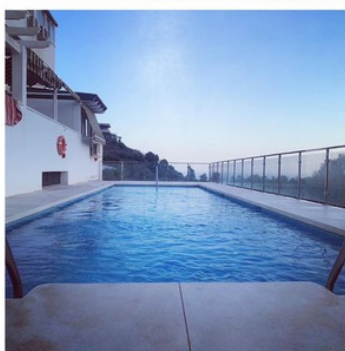

+34 695 577 651

LW
Estates

info@lw-estates.com

Ático en Torrequebrada

Referencia: R4871422

Dormitorios: 1

Baños: 1

M²: 34

Precio: 199.995 €

Estado: Venta

Tipo de propiedad: Ático

Plazas: por petición

Día de la impresión : 18th
Enero 2025