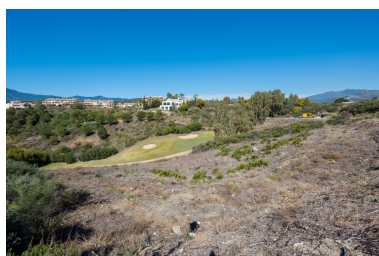

Día de la impresión : 19th
Octubre 2024

Descripción: Terreno en venta de 521,92 m², situado frente al campo de golf La Resina en la prestigiosa zona de Soto de la Resina en Estepona. La propiedad ofrece hermosas vistas y cuenta con un proyecto y licencia de obra listos para comenzar YA la construcción de una lujosa villa unifamiliar.