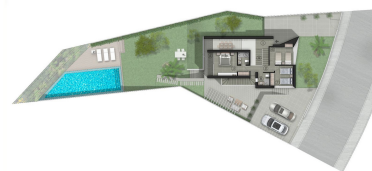

Terreno en Estepona

Referencia: R4861684

Dormitorios: por petición

Baños: por petición

M²: 521

Precio: 498.000 €

Estado: Venta

Tipo de propiedad: Terreno Plazas: por petición

Día de la impresión : 19th
Octubre 2024

Descripción: Terreno en venta de 521,92 m², situado frente al campo de golf La Resina en la prestigiosa zona de Soto de la Resina en Estepona. La propiedad ofrece hermosas vistas y cuenta con un proyecto y licencia de obra listos para comenzar YA la construcción de una lujosa villa unifamiliar.