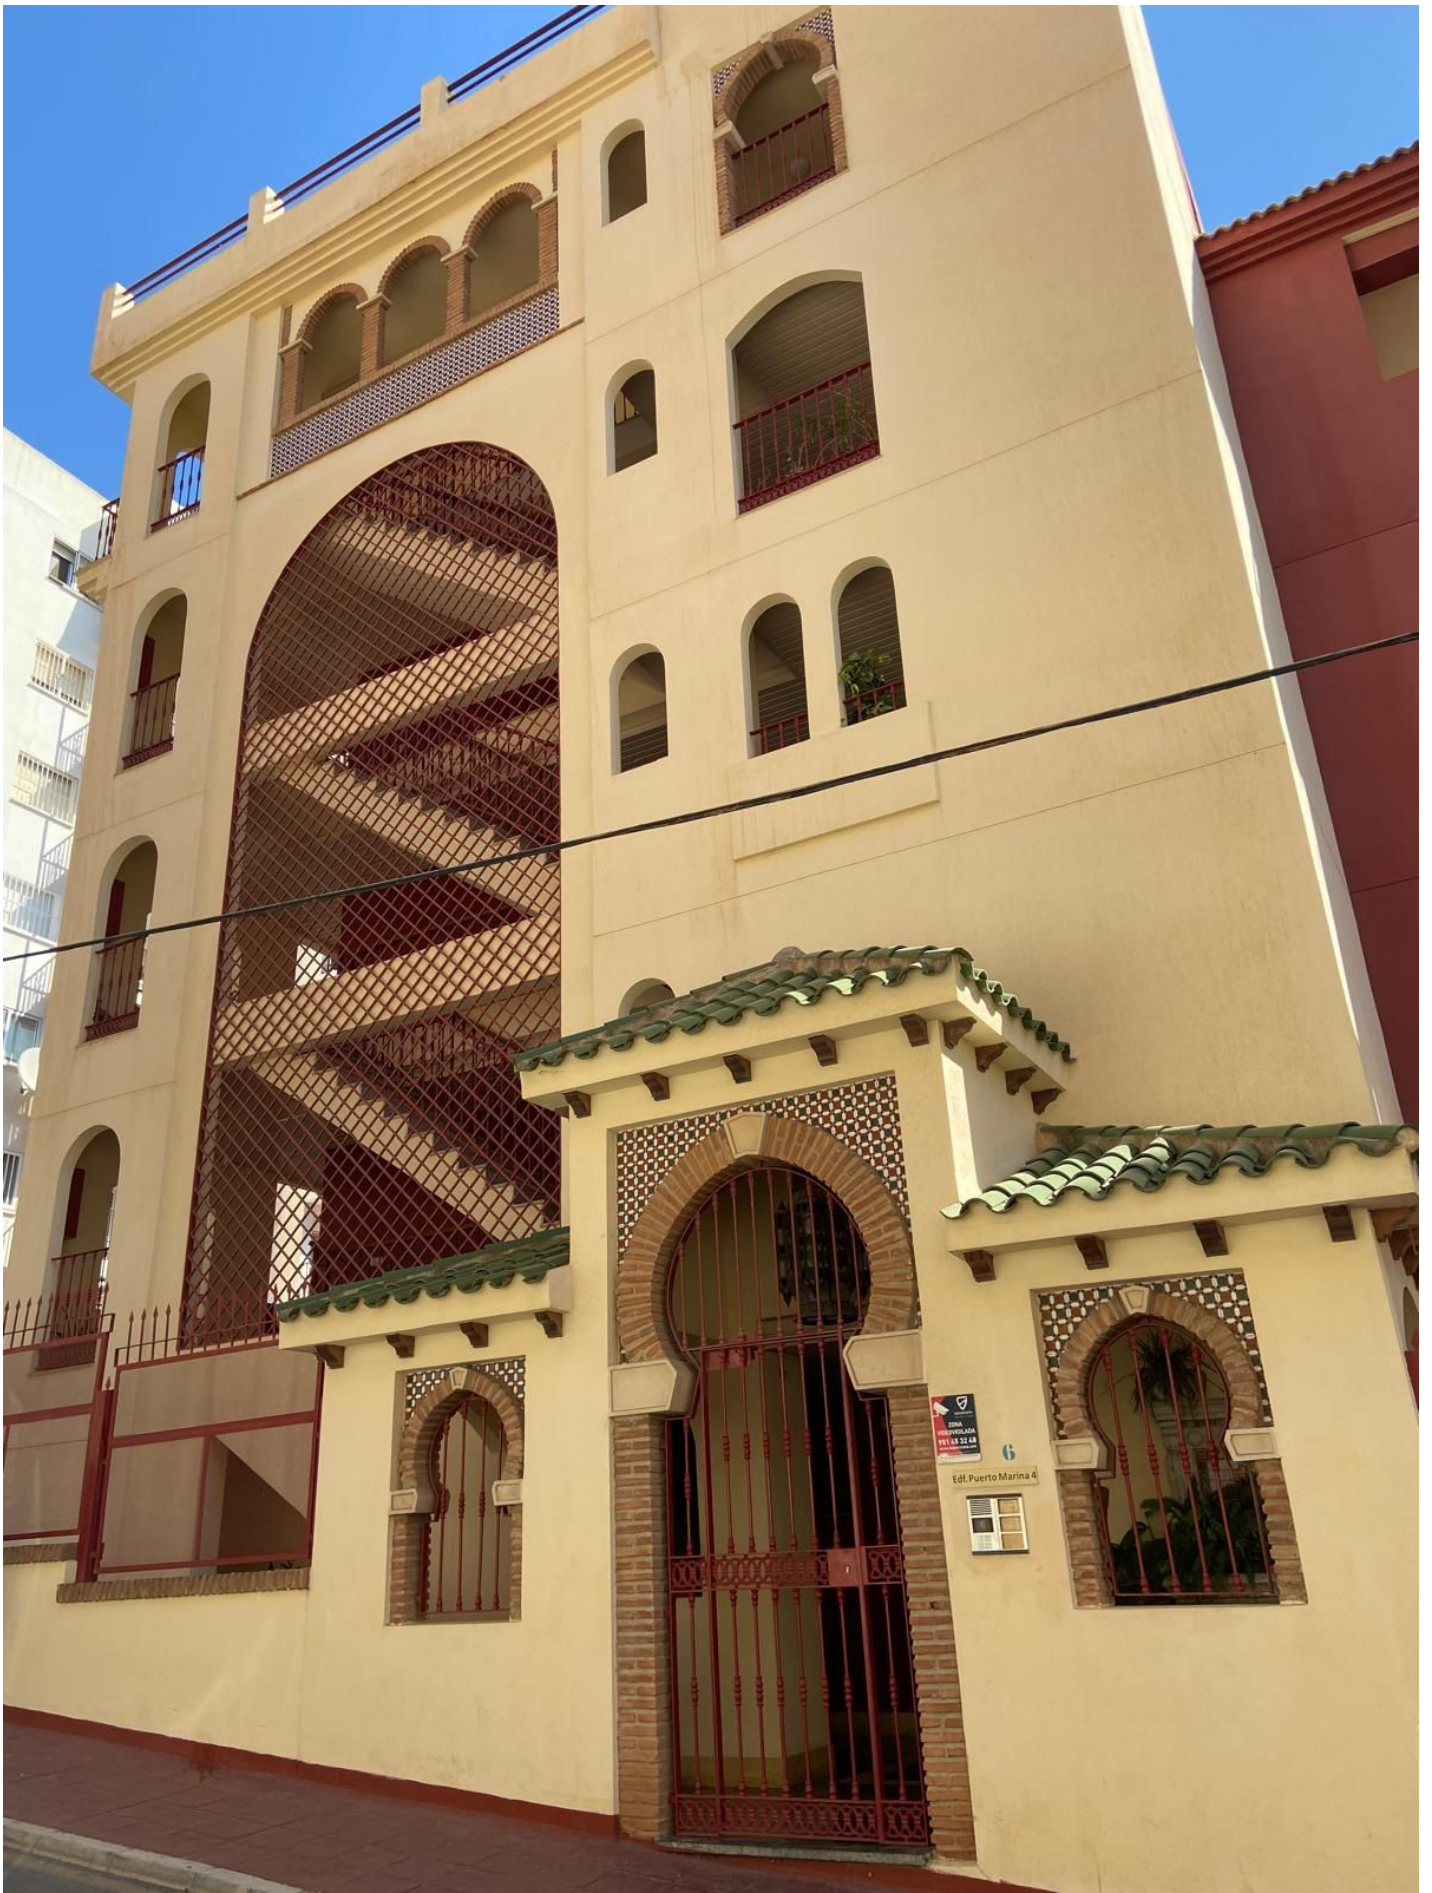

+34 695 577 651

info@lw-estates.com

Apartamento en Benalmadena Costa

Referencia: R4861357

Dormitorios: 2

Estado: Venta

Baños: 1

Tipo de propiedad:
Apartamento

M²: 90

Plazas: por petición

Precio: 318.150 €

Día de la impresión : 18th
Octubre 2024

Descripción: Descubre tu oasis junto al mar! Este espectacular piso, situado a escasos metros de la playa, ofrece todo lo que necesitas para disfrutar de una vida cómoda y relajada. Con 181 m² construidos, dispone de dos amplios dormitorios con armarios empotrados, un baño completo y una cocina independiente ideal para los amantes de la gastronomía. El amplio salón se abre a una impresionante terraza de 90 m², perfecta para disfrutar del sol y las vistas. El recinto cuenta con una piscina comunitaria para refrescarte en los días calurosos, y no tendrás que preocuparte por el aparcamiento gracias a las dos plazas de garaje incluidas en el precio. Además, el piso dispone de un trastero para mayor comodidad. Construido en 2004 y en buen estado, este bajo exterior con orientación sur y este garantiza luminosidad durante todo el día. La propiedad también está equipada con aire acondicionado para asegurar tu confort. ¡No dejes pasar esta oportunidad única!