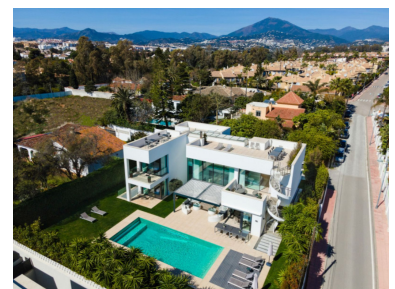

+34 695 577 651

LW
Estates

info@lw-estates.com

Villa en Puerto Banús

Referencia: R4859464

Dormitorios: 7

Baños: 7

M²: 587

Precio: 5.495.000 €

Estado: Venta

Tipo de propiedad: Villa

Plazas: por petición

Día de la impresión : 8th
Febrero 2025

Descripción: Esta villa contemporánea ofrece lo último en vida de lujo junto a la playa. Situada en el hermoso complejo de Puerto Banús, a 200 metros de la playa, cerca de las tiendas y la vida nocturna de Puerto Banús y a poca distancia en coche del centro de Marbella y San Pedro. Diseñado en 3 plantas, todas accesibles a través del ascensor privado, la propiedad ofrece 7 dormitorios y 7 baños, cada uno con una terraza exterior. El nivel de entrada cuenta con un amplio salón de planta abierta con techos de doble altura. Los acogedores exteriores incluyen un cuidado jardín que rodea la piscina climatizada de agua salada de 54m², acogedoras zonas de estar, una zona de comedor al aire libre completada con su propia cocina exterior y zona de barbacoa para comer al aire libre. En la primera planta encontrará 3 dormitorios en suite y una galería colgante con vistas al impresionante salón. La generosa suite principal se completa con una ducha a ras de suelo, un baño independiente y un amplio vestidor. Una gran terraza exterior con vistas a la piscina y al jardín con acceso a la azotea. Una amplia zona con 3 terrazas separadas, dándole aún más opciones para tomar el sol y cenar, mientras disfruta de las impresionantes vistas al mar y a la montaña. El sótano se ha convertido en la zona de relax perfecta, equipada con una sala de cine y un salón de juegos.