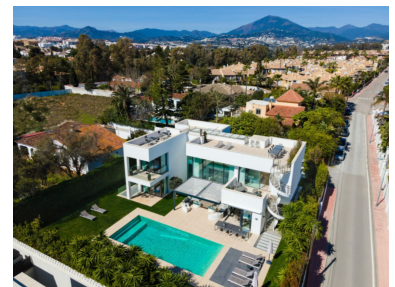

+34 695 577 651

LW
Estates

info@lw-estates.com

Villa en Puerto Banús

Referencia: R4859464

Dormitorios: 7

Baños: 7

M²: 587

Precio: 5.495.000 €

Estado: Venta

Tipo de propiedad: Villa

Plazas: por petición

Día de la impresión : 19th
Octubre 2024

Descripción: Esta villa contemporánea ofrece lo último en vida de lujo junto a la playa. Situada en el hermoso complejo de Puerto Banús, a 200 metros de la playa, cerca de las tiendas y la vida nocturna de Puerto Banús y a poca distancia en coche del centro de Marbella y San Pedro. Diseñado en 3 plantas, todas accesibles a través del ascensor privado, la propiedad ofrece 7 dormitorios y 7 baños, cada uno con una terraza exterior. El nivel de entrada cuenta con un amplio salón de planta abierta con techos de doble altura. Los acogedores exteriores incluyen un cuidado jardín que rodea la piscina climatizada de agua salada de 54m², acogedoras zonas de estar, una zona de comedor al aire libre completada con su propia cocina exterior y zona de barbacoa para comer al aire libre. En la primera planta encontrará 3 dormitorios en suite y una galería colgante con vistas al impresionante salón. La generosa suite principal se completa con una ducha a ras de suelo, un baño independiente y un amplio vestidor. Una gran terraza exterior con vistas a la piscina y al jardín con acceso a la azotea. Una amplia zona con 3 terrazas separadas, dándole aún más opciones para tomar el sol y cenar, mientras disfruta de las impresionantes vistas al mar y a la montaña. El sótano se ha convertido en la zona de relax perfecta, equipada con una sala de cine y un salón de juegos.