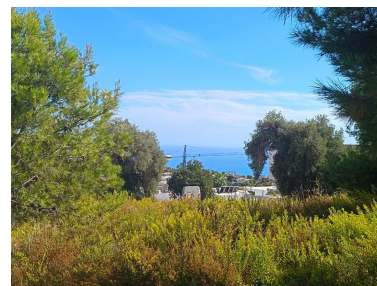

Terreno en Mijas

Referencia: R4856830

Dormitorios: por petición

Baños: por petición

M²: 662

Precio: 345.000 €

Estado: Venta

Tipo de propiedad: Terreno Plazas: por petición

Día de la impresión : 18th
Enero 2025

Descripción: Parcela de obra nueva. Buena Vista Mijas Vistas parciales al mar. Porcentaje de edificabilidad 26%

Destacado:

Vistas al mar, Vistas a la montaña, Inversión