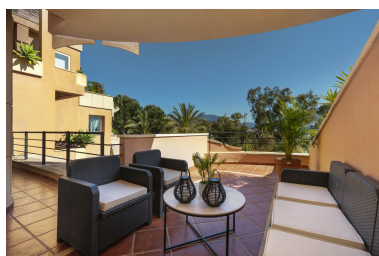

Plazas: por petición

Día de la impresión : 4th
Febrero 2025

Descripción: Apartamento de 2 dormitorios totalmente amueblado en Magna Marbella, con vistas al mar y las montañas. El apartamento consta de 2 dormitorios, 2 baños, cocina, salón- comedor con acceso a una terraza. Magna Marbella es una comunidad cerrada con seguridad las 24 horas con jardín y piscina. Hay un garaje y trastero incluido.