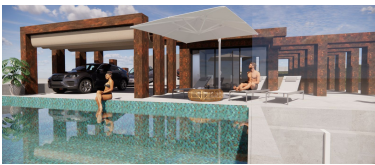

Estado: Venta

Tipo de propiedad: Terreno Plazas: por petición

Día de la impresión : 7th
Mayo 2026

Descripción: Aprovecha esta oportunidad excepcional para crear la casa de tus sueños en el prestigioso barrio de El Rosario, Marbella. Esta parcela de 1,574 m² cuenta con licencia de construcción aprobada para una lujosa villa de 473 m², lo que la convierte en una inversión ideal para quienes buscan edificar una residencia a medida. Características clave incluyen: Tamaño de la Parcela: 1,574 m² Tamaño de la Villa: Planos aprobados para una villa de lujo de 473 m² Zonificación: Residencial Vistas: Impresionantes vistas panorámicas del mar Mediterráneo y las montañas circundantes Orientación: Orientación sureste para una óptima luz solar durante todo el día Ubicación: Convenientemente ubicada cerca del vibrante centro de Marbella, playas impresionantes y una variedad de tiendas y restaurantes Situada en una zona tranquila y exclusiva, esta parcela ofrece tanto privacidad como accesibilidad. Con servicios cercanos, escuelas y campos de golf de clase mundial, podrás disfrutar de lo mejor del estilo de vida de la Costa del Sol. No pierdas esta oportunidad única de construir tu hogar ideal en una de las ubicaciones más codiciadas de Marbella. Para más información o para concertar una visita, ¡contáctanos hoy mismo!

Destacado:

None, Nueva construcción, Piscina, Vistas al mar, Vistas a la montaña, Jardín privado, Sistema de alarma, Plazas, Lujo