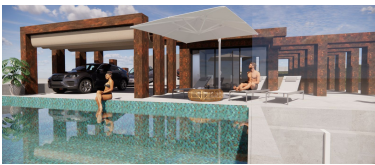

Terreno en El Rosario

Referencia: R4855294

Dormitorios: por petición

Baños: por petición

M²: 472

Precio: 549.000 €

Estado: Venta

Tipo de propiedad: Terreno Plazas: por petición

Día de la impresión : 2nd
Junio 2026

Descripción: Aprovecha esta oportunidad excepcional para crear la casa de tus sueños en el prestigioso barrio de El Rosario, Marbella. Esta parcela de 1,574 m² cuenta con licencia de construcción aprobada para una lujosa villa de 473 m², lo que la convierte en una inversión ideal para quienes buscan edificar una residencia a medida. Características clave incluyen: Tamaño de la Parcela: 1,574 m² Tamaño de la Villa: Planos aprobados para una villa de lujo de 473 m² Zonificación: Residencial Vistas: Impresionantes vistas panorámicas del mar Mediterráneo y las montañas circundantes Orientación: Orientación sureste para una óptima luz solar durante todo el día Ubicación: Convenientemente ubicada cerca del vibrante centro de Marbella, playas impresionantes y una variedad de tiendas y restaurantes Situada en una zona tranquila y exclusiva, esta parcela ofrece tanto privacidad como accesibilidad. Con servicios cercanos, escuelas y campos de golf de clase mundial, podrás disfrutar de lo mejor del estilo de vida de la Costa del Sol. No pierdas esta oportunidad única de construir tu hogar ideal en una de las ubicaciones más codiciadas de Marbella. Para más información o para concertar una visita, ¡contáctanos hoy mismo!

Destacado:

None, Nueva construcción, Piscina, Vistas al mar, Vistas a la montaña, Jardín privado, Sistema de alarma, Plazas, Lujo